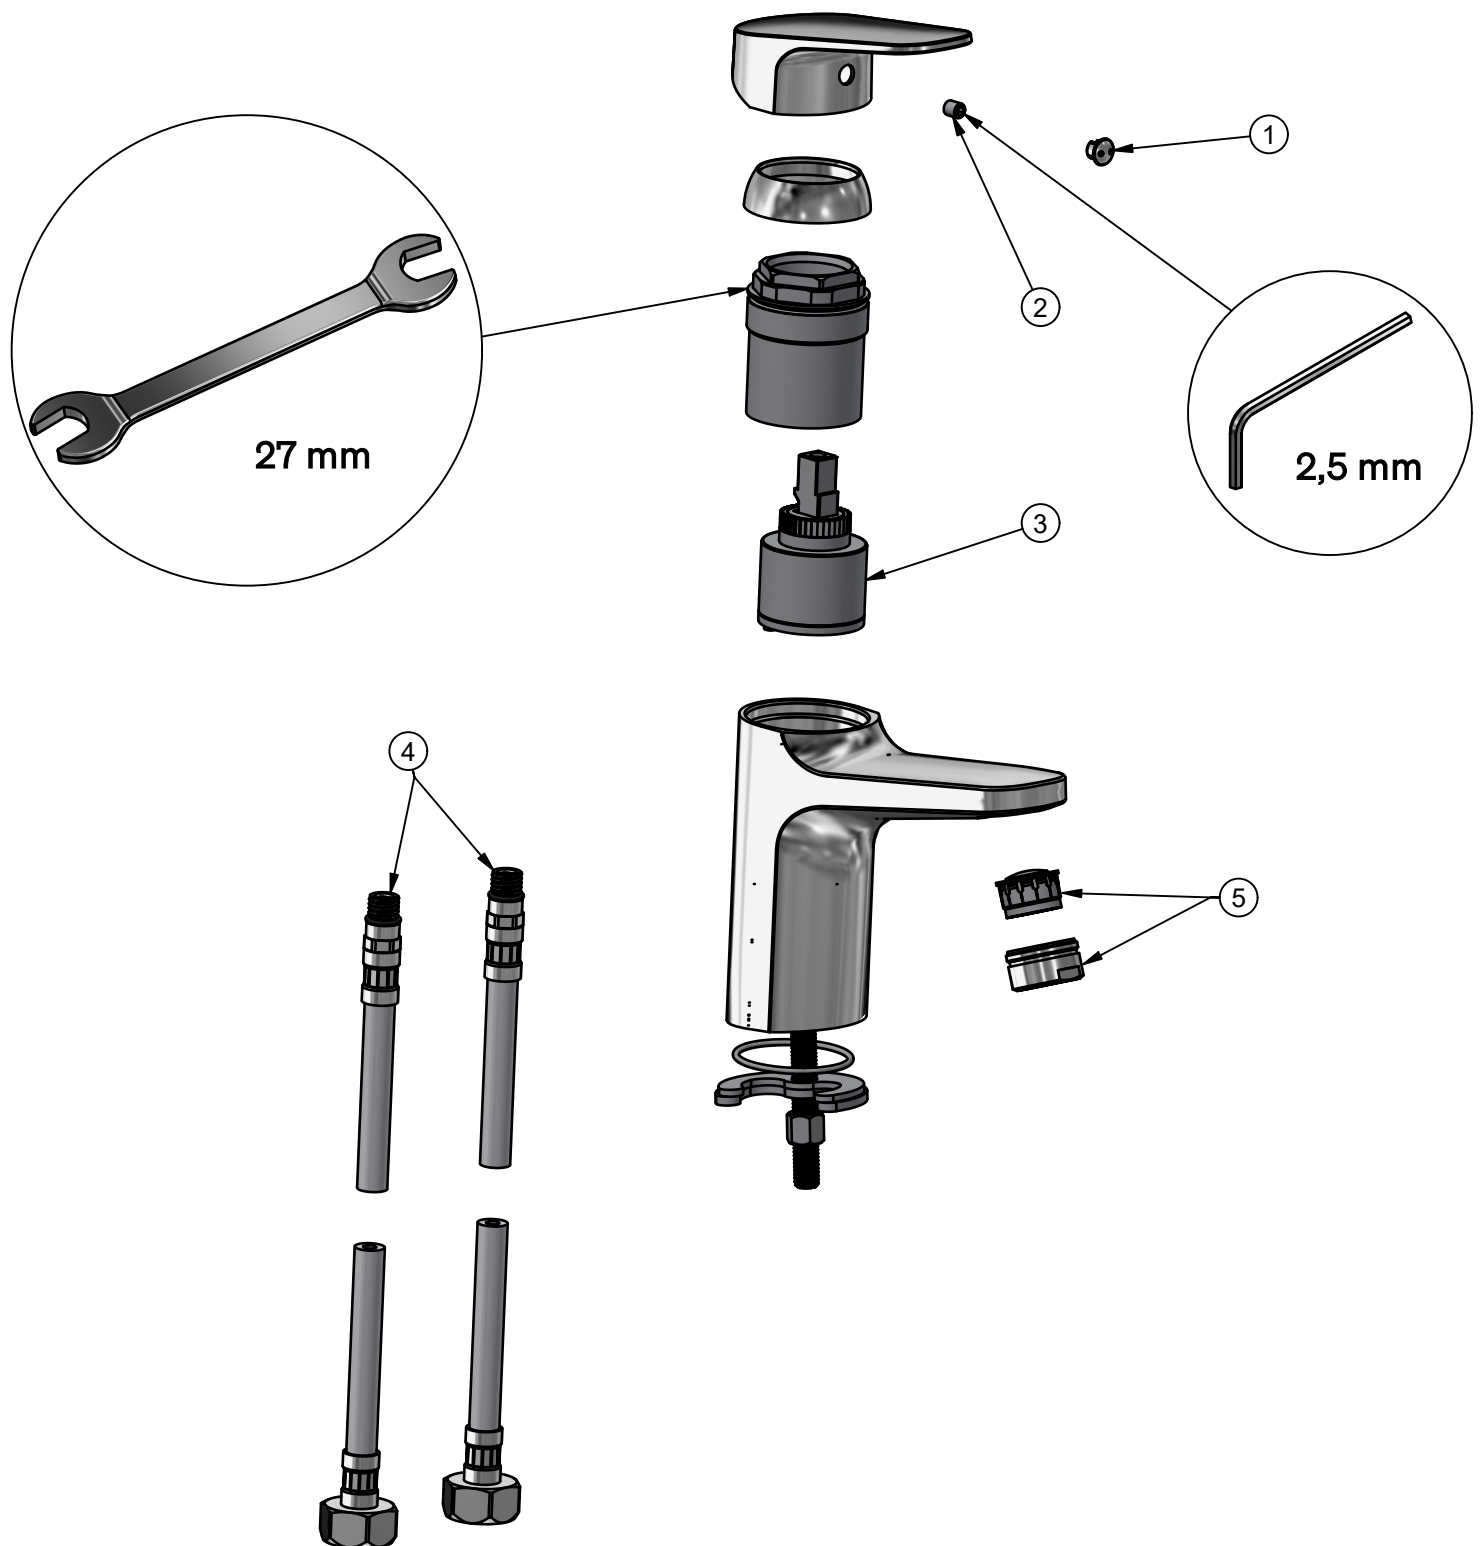

TRON

ART .NR :

96830

Pos.	Ant. / Qty.	Titel / Title	Art.nr.
1	1	Täckhatt / Cover nut	
2	1	Insexskruv M5x7 / Inox screw M5x7	
3	1	Keramisk tätning / Ceramic cartridge	95028
4	2	Flex. Neop 0224./04; G3/8 (R10); L=450mm	99222
5	1	Perlator / Aerator	95029