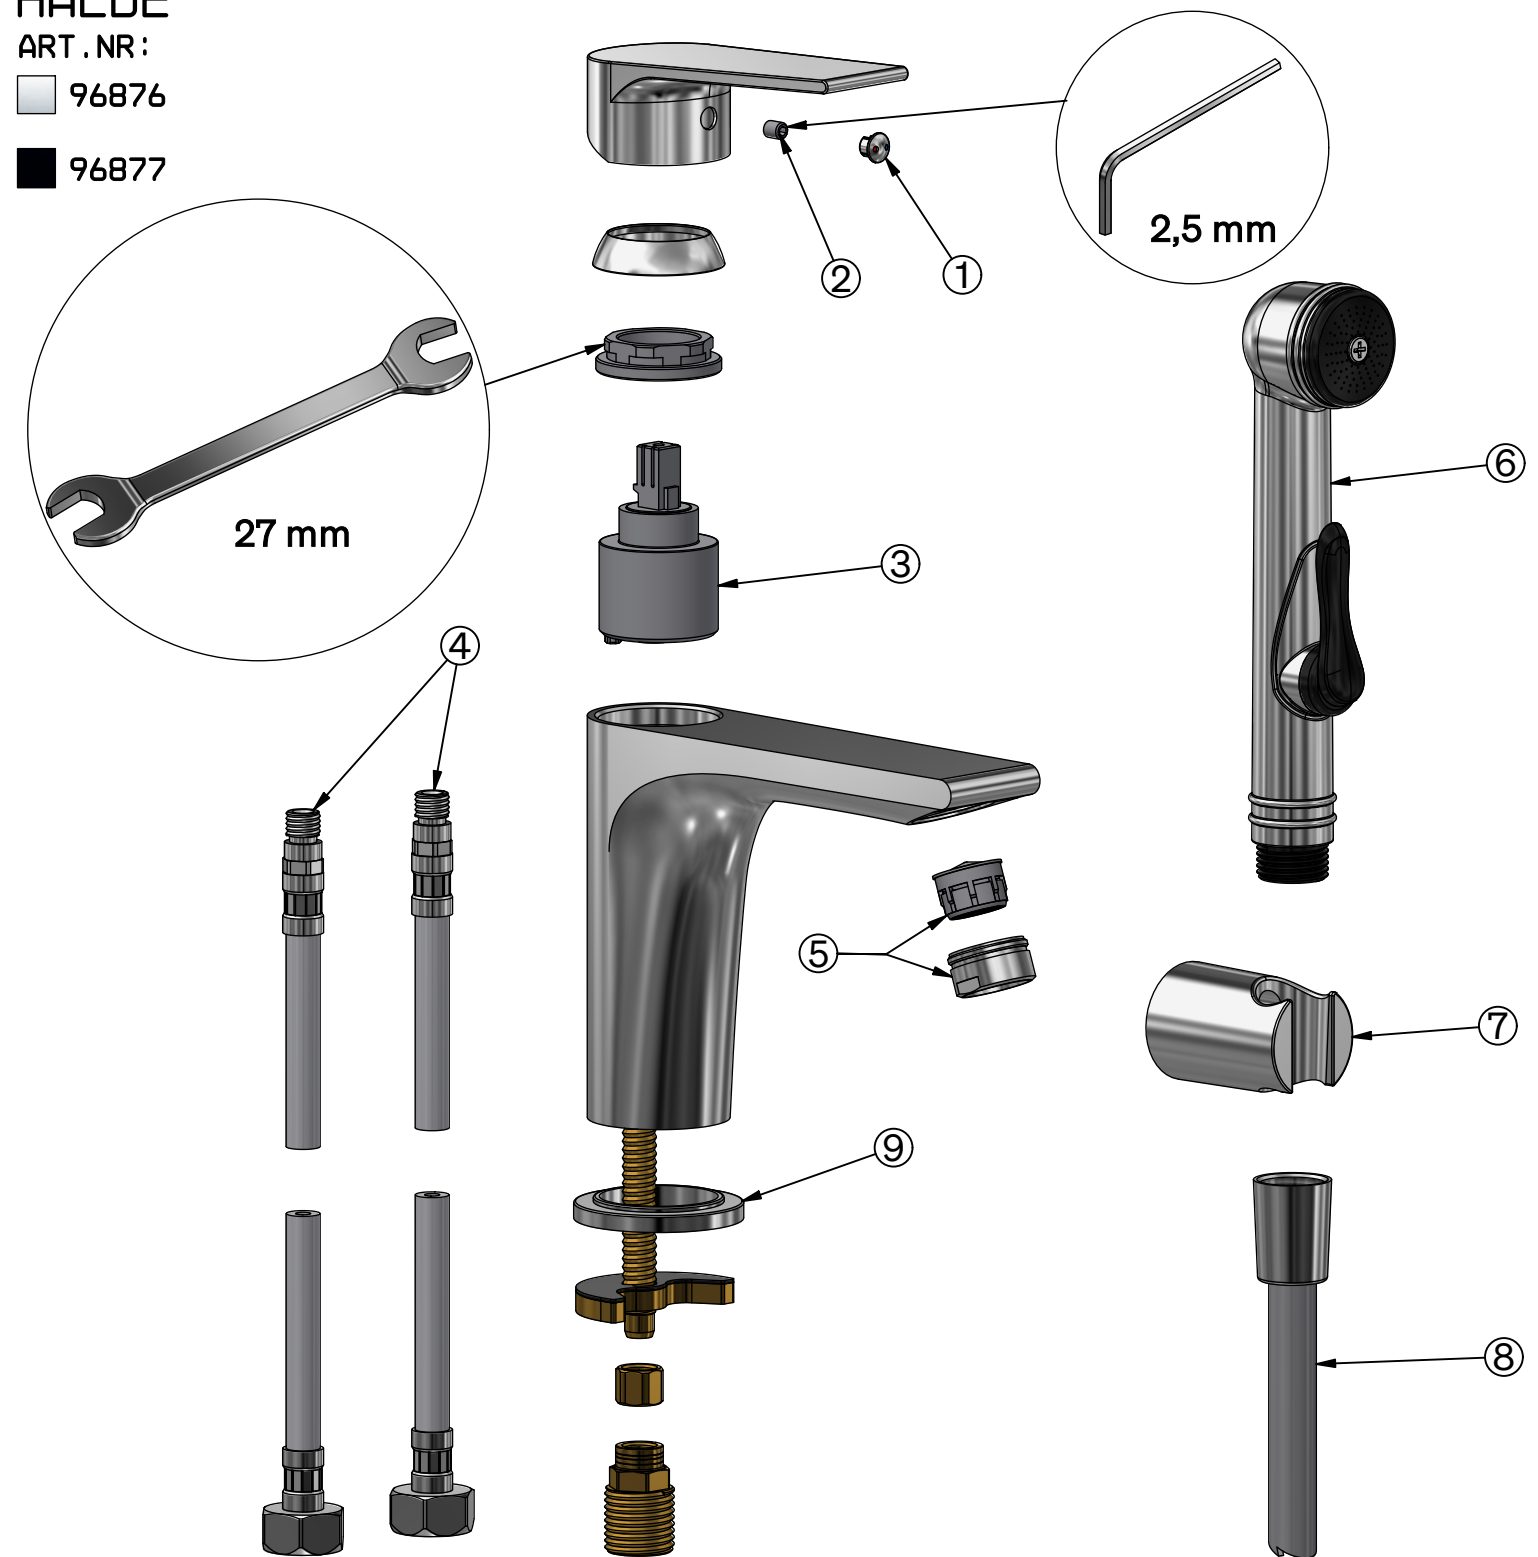

HALDE

ART. NR :

96876

96877

Pos.	Ant. / Qty.	Titel / Title	Art.nr. Krom / Chrome	Art.nr. Svart / Black
1	1	Täckhatt / Cover nut		
2	1	Insexskruv M5x7 / Inox screw M5x7		
3	1	Reglerenhet / Ceramic cartridge	95044	95044
4	2	Anslutningsslang / Flexible hose (Neoperl Softpex DN6 M10-3/8"; L:440 mm)	95047	95047
5	1	Perlator / Aerator	95029	95049
6	1	Handdusch / Hand shower	95040	95041
7	1	Väggfäste / Wall mount	95045	95046
8	1	Duschslang / Shower hose (G½ L:2000 mm Chromalux zero)	95042	95043
9	1	Basing / Base ring		99225