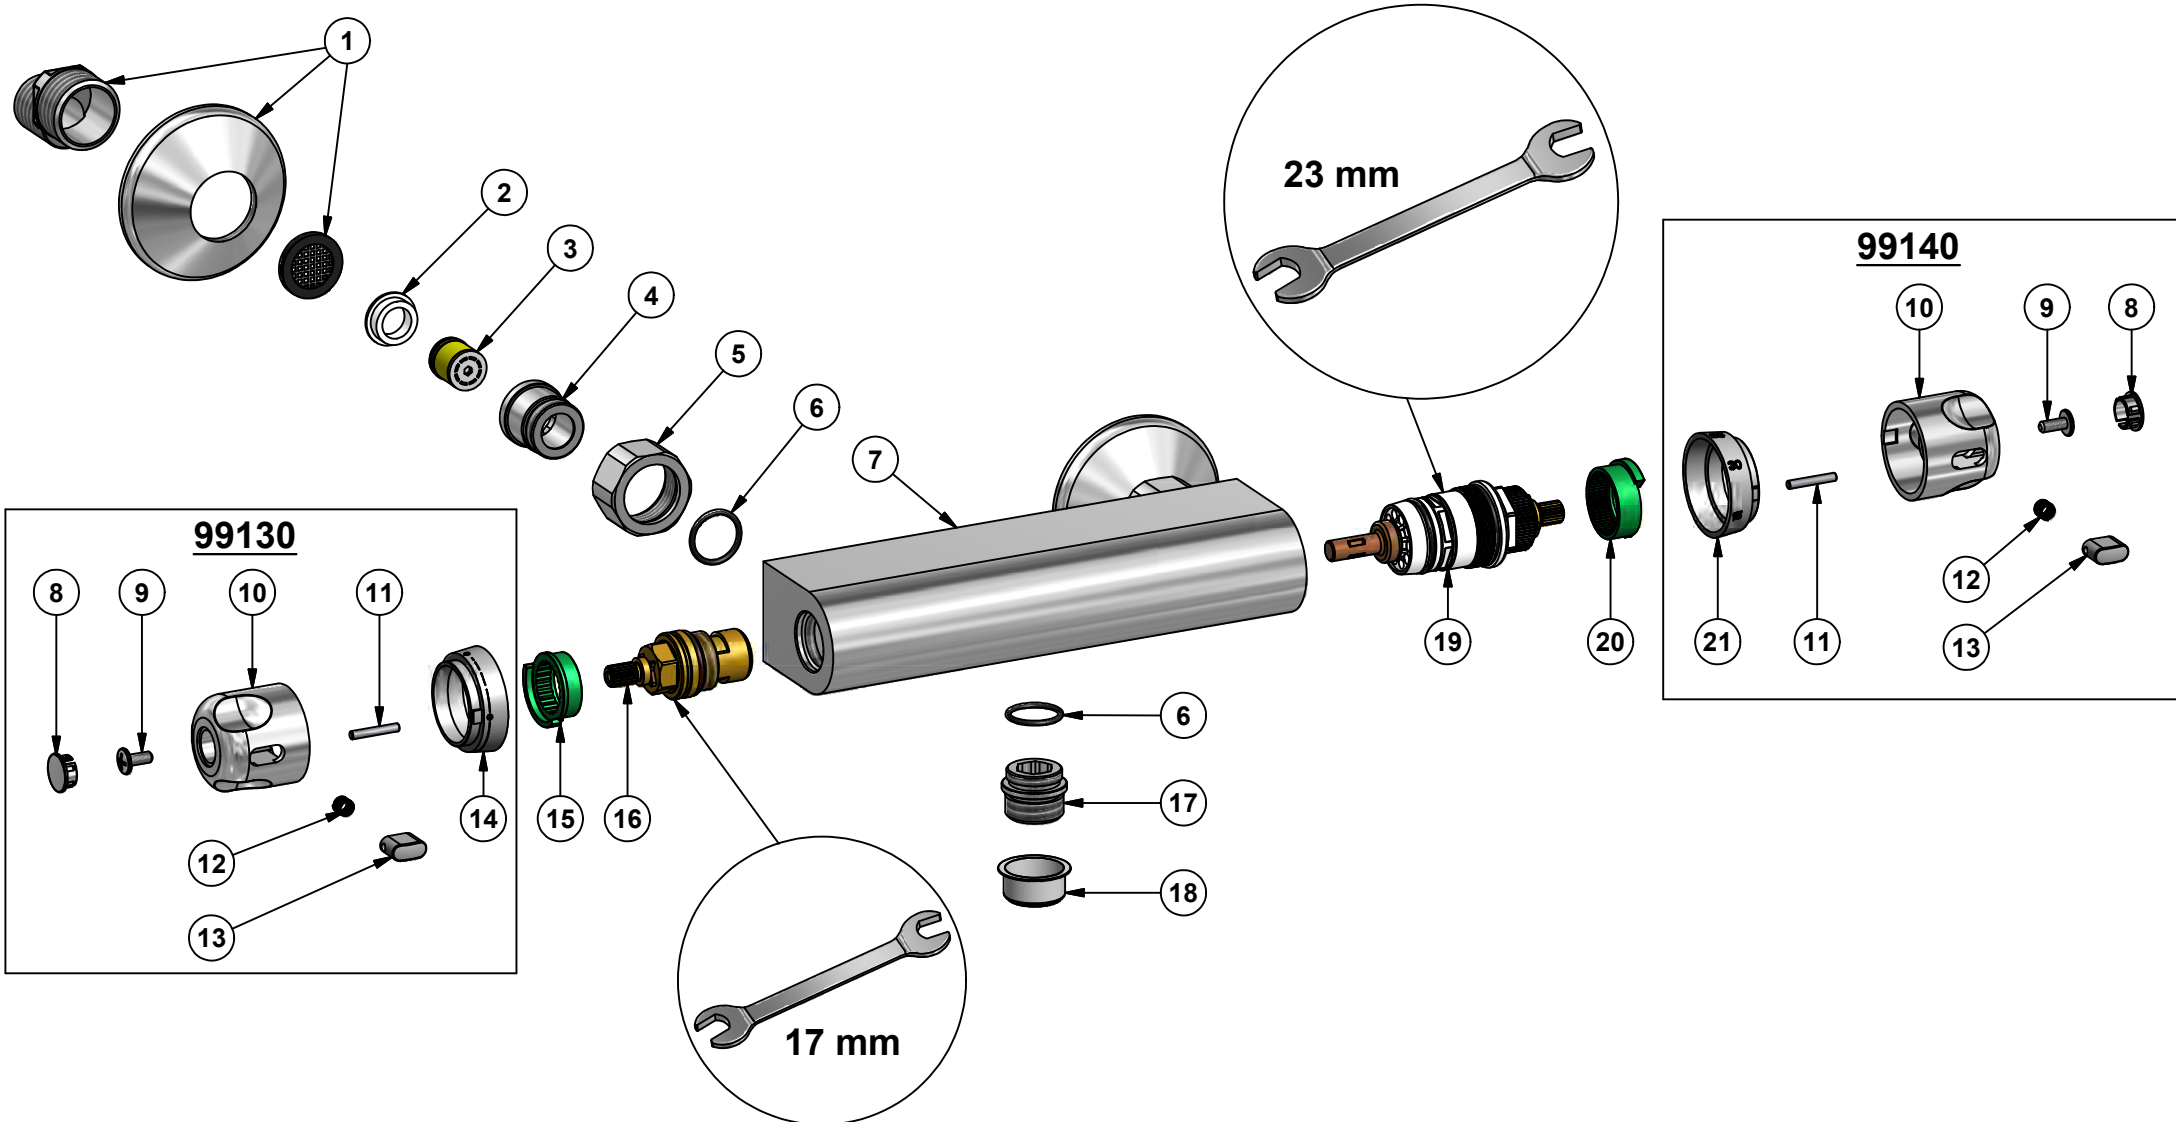

SVEDBERGS®

S

GB

96950: 150cc (Krom, Chrome)