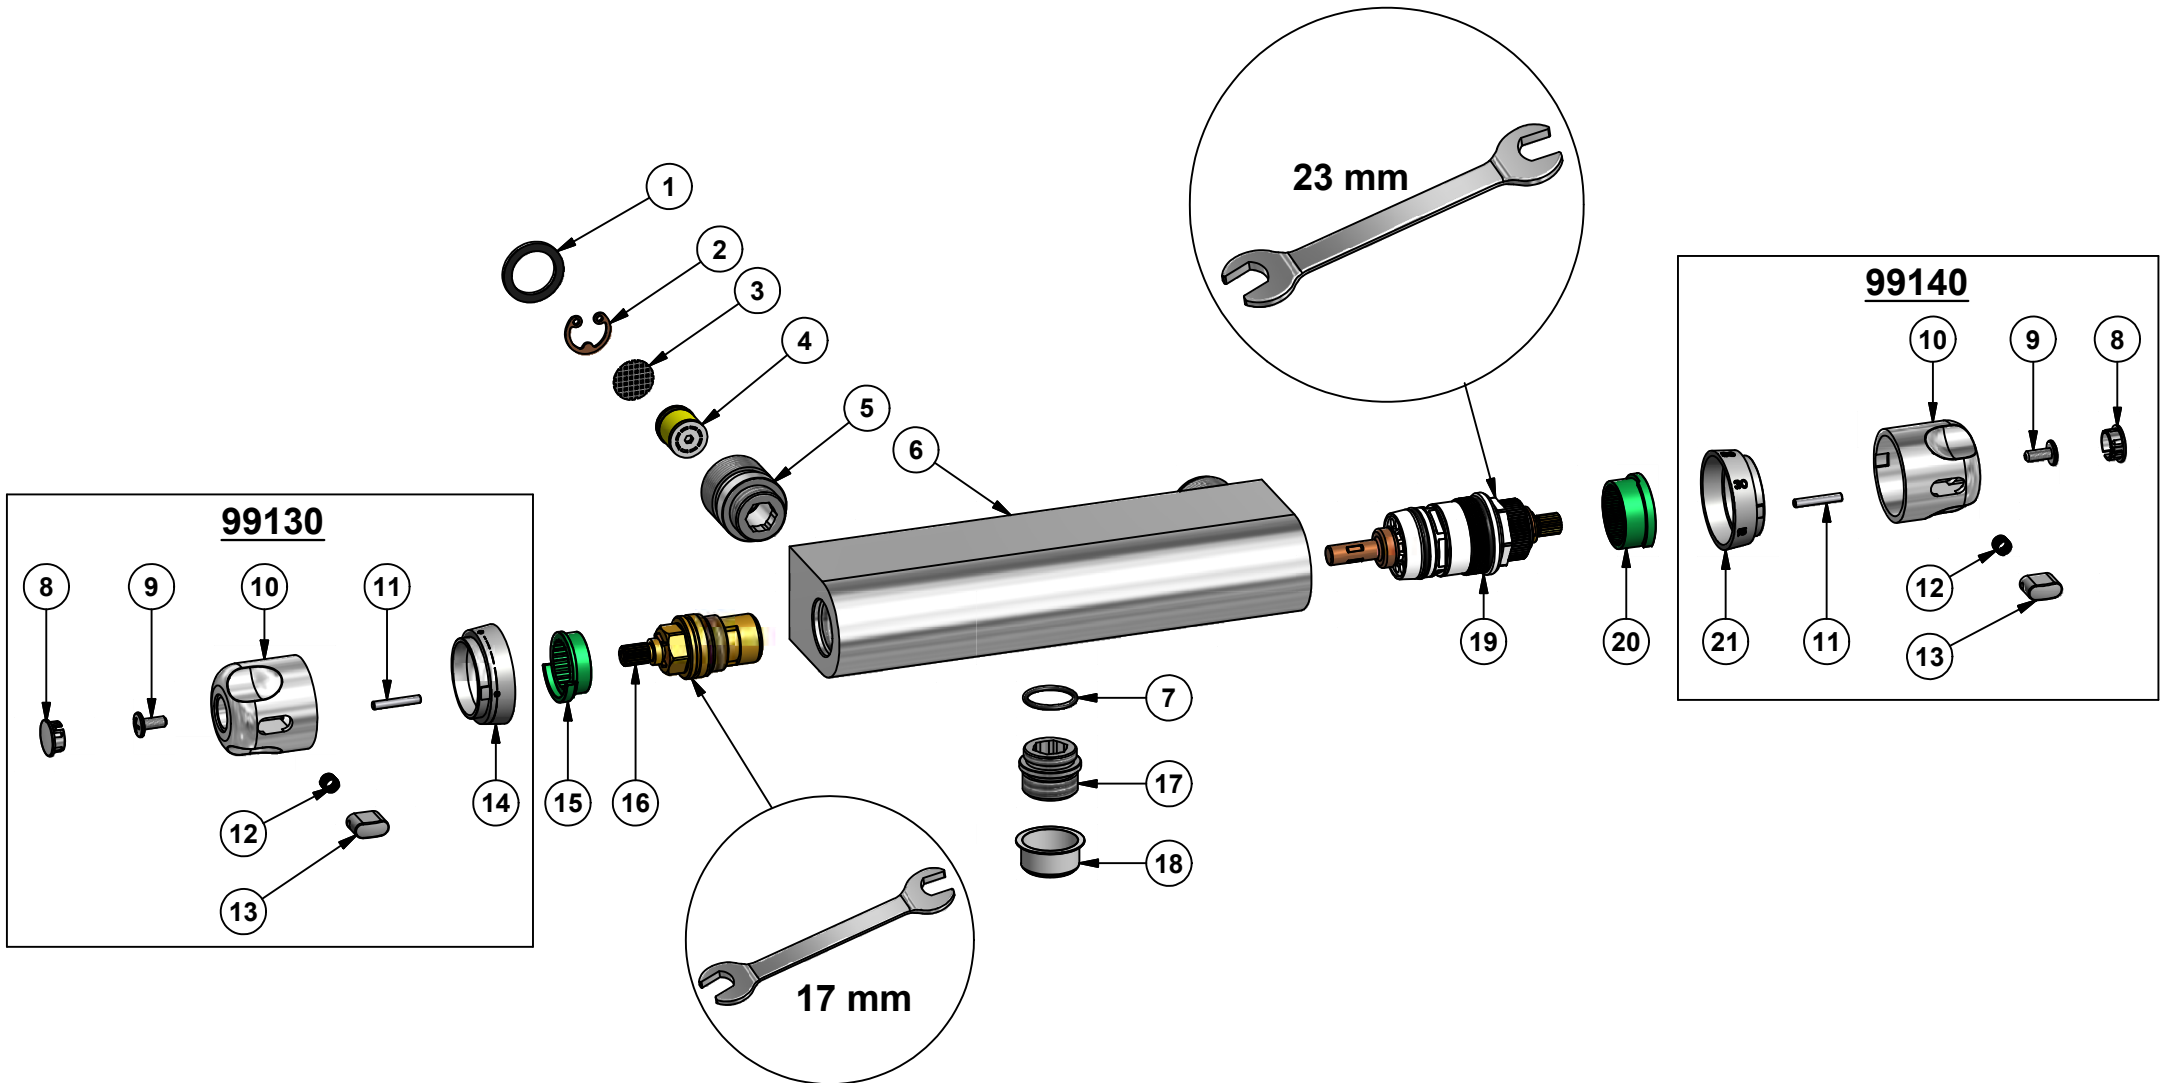

96950: 150cc

Pos.	Ant/Qty	Titel / Title	Art.No.
1	2	Rosett kit / Rosette kit	
2	2	Insatsring / Inside ring	
3	2	Backventil 12 l / Non return valve 12 l	
4	2	Säte / Seat	
5	2	Anslutningsmutter / Connection nut	
6	3	O-ring 17,17x1,78	
7	1	Blandarhus / Mixer body	
8	2	Täckhatt / Cover	99130 / 99140
9	2	Skruv M4x10 / Cross screw M4x10	99130 / 99140
10	2	Blandarvred / Mixer handle	99130 / 99140
11	2	Låsning temperaturspär / Locking for temperature lock	99130 / 99140
12	2	Temperaturspär / Spring for temperature stop	99130 / 99140
13	2	Flödes / Temperaturknopp / Flow / Temperature knob	99130 / 99140
14	1	Flödesring / Flow ring	99130
15	1	Spär "Eco-flow" / Locking "Eco-flow"	
16	1	Keramisk tätning / Ceramic cartridge	92502
17	1	Duschslangsfästning G $\frac{1}{2}$ (R15) / Shower hose connection G $\frac{1}{2}$ (R15)	
18	1	Transportskydd / Protection	
19	1	Termostat / Thermostat	98897
20	1	Temperaturstopp / Temperature stop	
21	1	Temperaturring / Temperature ring	99140

96951: 160cc

Pos.	Ant/Qty	Titel / Title	Art.No.
1	2	Gummitätning G $\frac{3}{4}$ / Rubber packing $\frac{3}{4}$	
2	2	Låsring för backventil / Locking ring for non return valve	
3	2	Filter	
4	2	Backventil 12 l / Non return valve 12 l	
5	2	Säte / Seat	
6	1	Blandarhus / Mixer body	
7	1	O-ring 17,17x1,78	
8	2	Täckhatt / Cover	99130 / 99140
9	2	Skruv M4x10 / Cross screw M4x10	99130 / 99140
10	2	Blandarvred / Mixer handle	99130 / 99140
11	2	Låsning temperaturspär / Locking for temperature lock	99130 / 99140
12	2	Temperaturspär / Spring for temperature stop	99130 / 99140
13	2	Flödes / Temperaturknopp / Flow / Temperature knob	99130 / 99140
14	1	Flödesring / Flow ring	99130
15	1	Spär "Eco-flow" / Locking "Eco-flow"	
16	1	Keramisk tätning / Ceramic cartridge	92502
17	1	Duschslangsfästning G $\frac{1}{2}$ (R15) / Shower hose connection G $\frac{1}{2}$ (R15)	
18	1	Transportskydd / Protection	
19	1	Termostat / Thermostat	98897
20	1	Temperaturstopp / Temperature stop	
21	1	Temperaturring / Temperature ring	99140