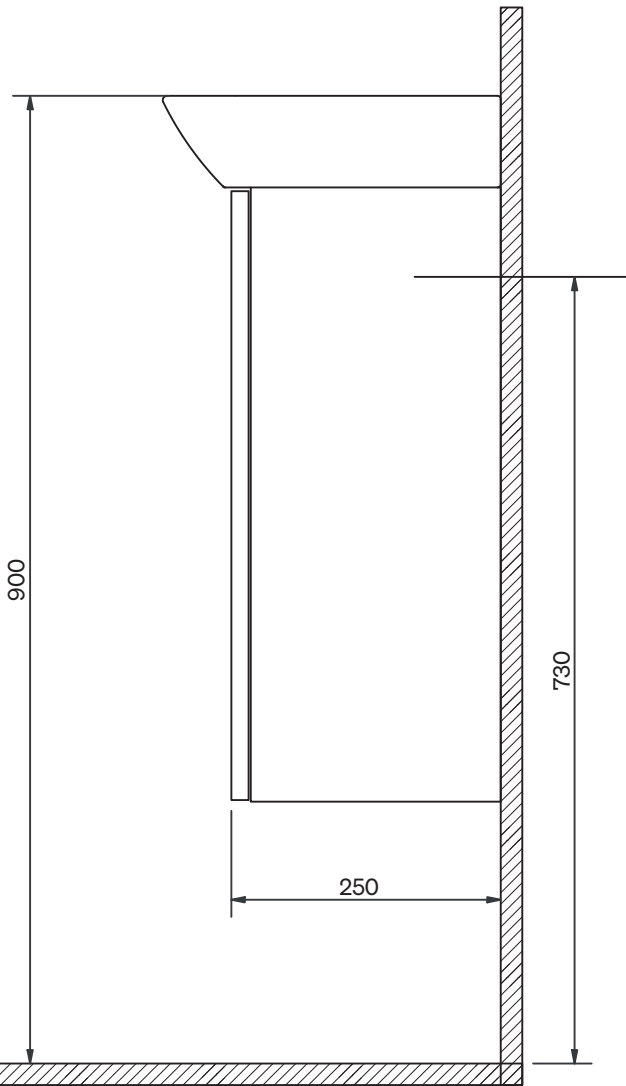

# SVEDBERGS

SE KORTLINGSMÅTT UNDERDEL BLOC

NO MONTERINGSMÅL UNDERDEL BLOC

DK KOBELINGSMÅL UNDRERKAB BLOC

FI ASENNUSMITAT ALAOSA BLOC

GB MEASUREMENTS FOR FITTING VANITY UNIT BLOC

## 25