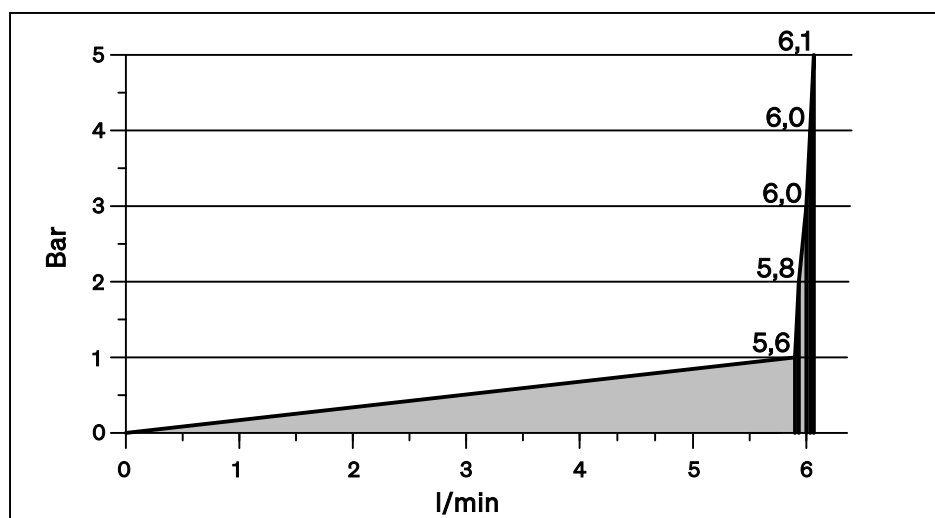

Svedbergs i Dalstorp AB, Verkstadsvägen 1, 514 63 Dalstorp, SWEDEN
Sweden phone: +46 (0)321-53 30 00, kundtjanst@svedbergs.se, info@svedbergs.se
svedbergs.se, svedbergs.no, svedbergs.dk, svedbergs.fi, svedbergs.com

Rev.no 2022-10-07