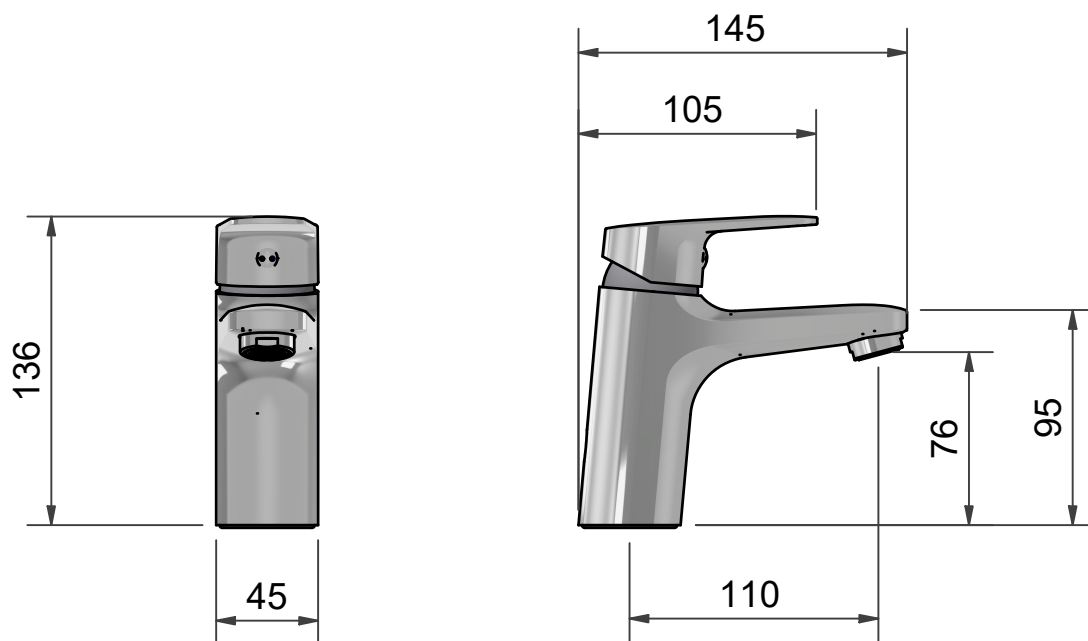

SVEDBERGS

- SE TVÄTTSTÄLLSBLANDARE TRON
- NO SERVANTKRAN TRON
- DK HÅNDVASKARMATUR TRON
- FI PESUALLASHANA TRON
- GB WASHBASIN MIXER TRON

ART. NR:

96830

MÅTTSKISS / MÅLSKISSE / MÅLSKITSE / MITTAPIIRROS / SCALE DRAWING