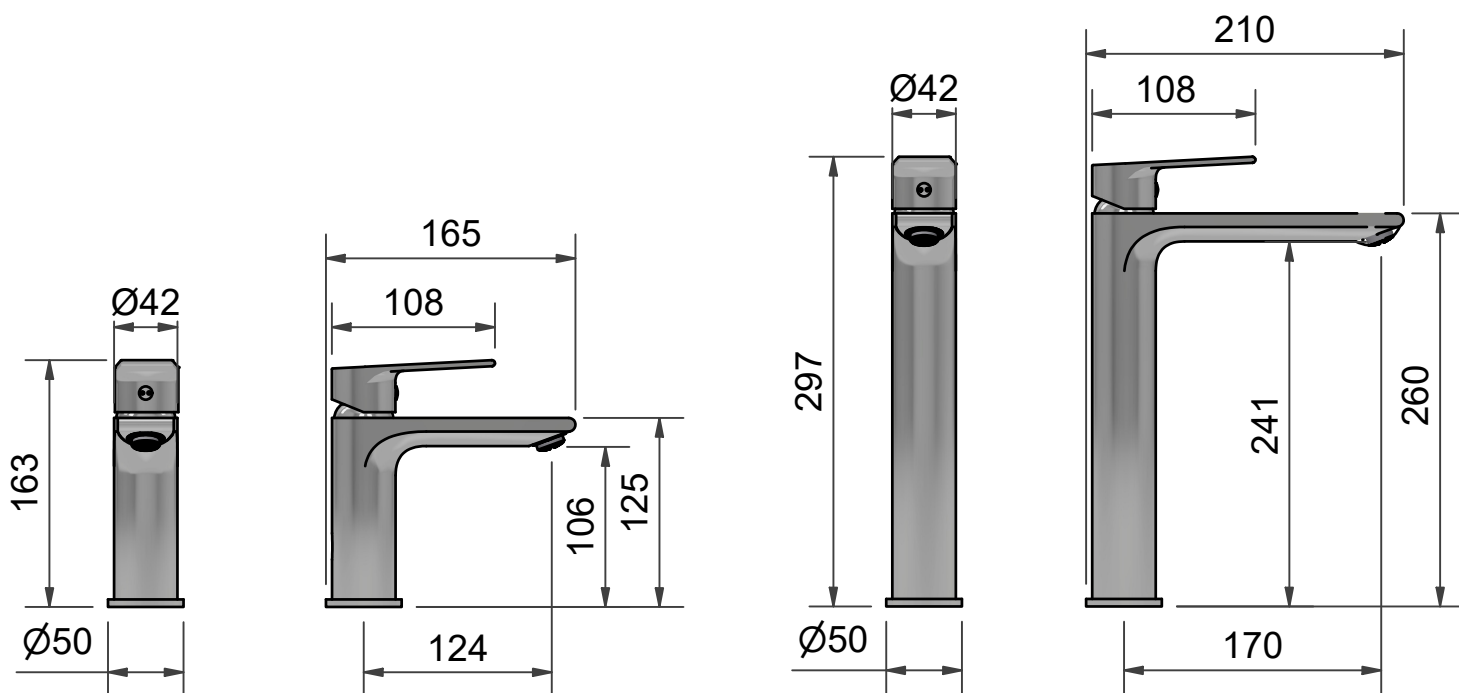

# SVEDBERGS

- SE TVÄTTSTÄLLSBLANDARE HALDE
- NO SERVANTKRAN HALDE
- DK HÅNDVASKARMATUR HALDE
- FI PESUALLASHANA HALDE
- GB WASHBASIN MIXER HALDE

MÅTTSKISS / MÅLSKISSE / MÅLSKITSE / MITTAPIIRROS / SCALE DRAWING

ART. NR:

96816

96817

96834

96836

ART. NR:

96816-H

96817-H