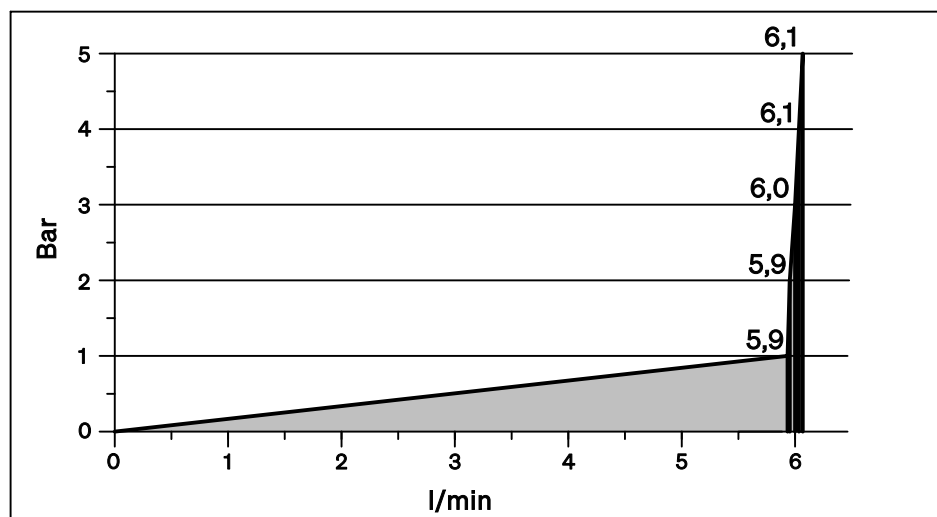

ART.NR:
96816-H
96817-H
96837-H
96839-H

Svedbergs i Dalstorp AB, Verkstadsvägen 1, 514 63 Dalstorp, SWEDEN
Sweden phone: +46 (0)321-53 30 00, kundtjanst@svedbergs.se, info@svedbergs.se
svedbergs.se, svedbergs.no, svedbergs.dk, svedbergs.fi, svedbergs.com

Rev.no 2022-07-12