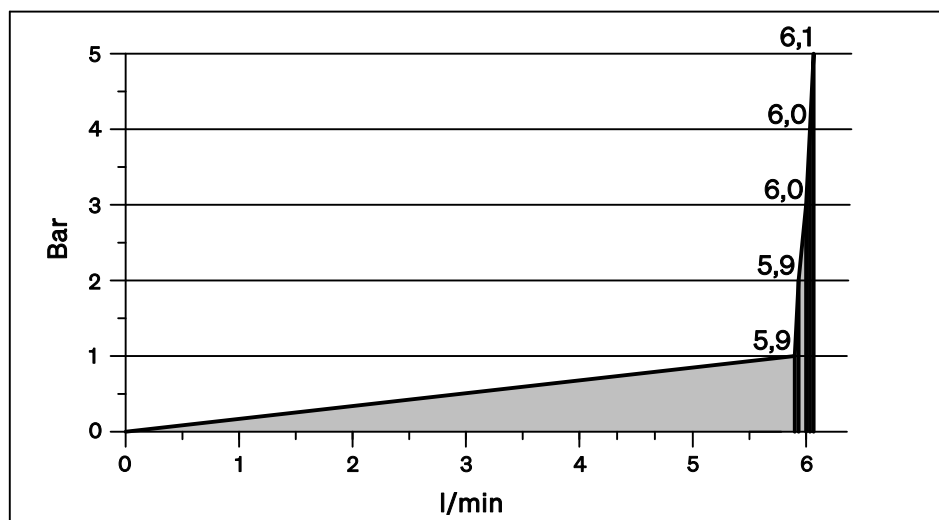

SVEDBERGS

(SE) TVÄTTSTÄLLSBLANDARE HALDE

(NO) SERVANTKRAN HALDE

(DK) HÅNDVASKARMATUR HALDE

(FI) PESUALLASHANA HALDE

(GB) WASHBASIN MIXER HALDE

FLÖDESSCHEMA / FLYTSKJEMA / FLOWDIAGRAM / VIRTAUSKAAVIO / FLOW CHART