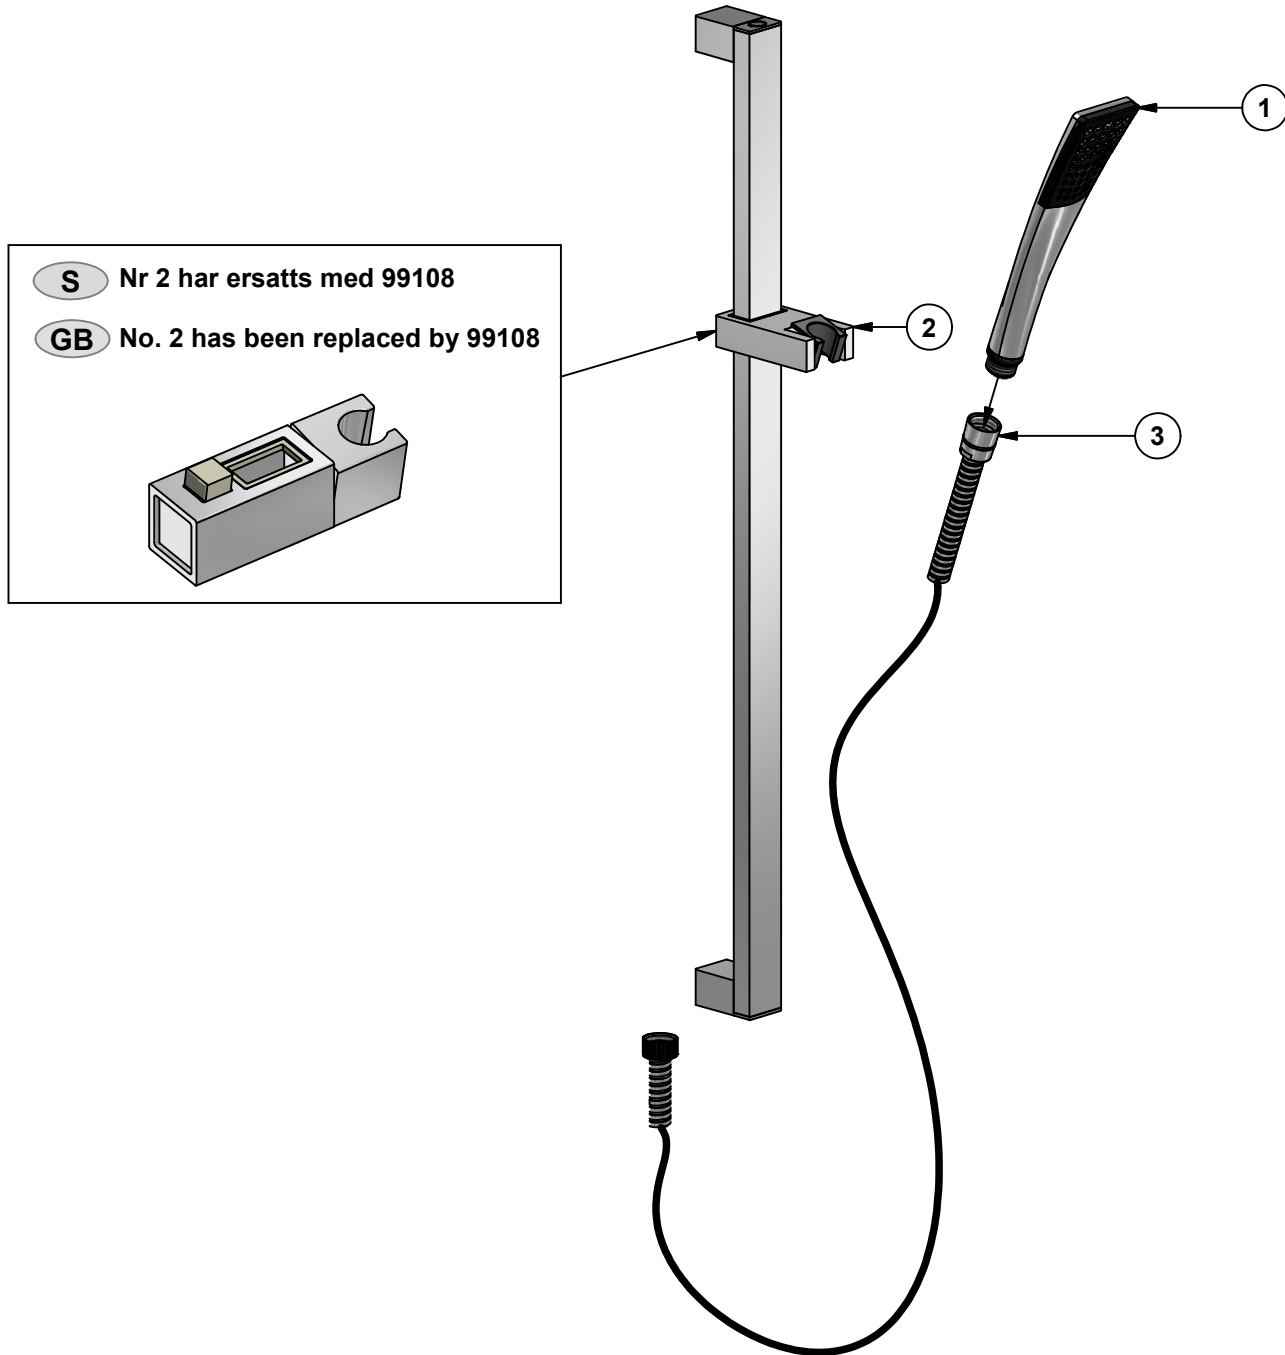

Square 99011

Pos.	Ant/Qty	Titel / Title	Art.No.
1	1	Duschhandtag Square / Shower handle Square	98934
2	1	Glidare Square / Glider Square	99108
3	1	Duschslang G½ 150 cm / Shower hose G½ 150 cm	98842