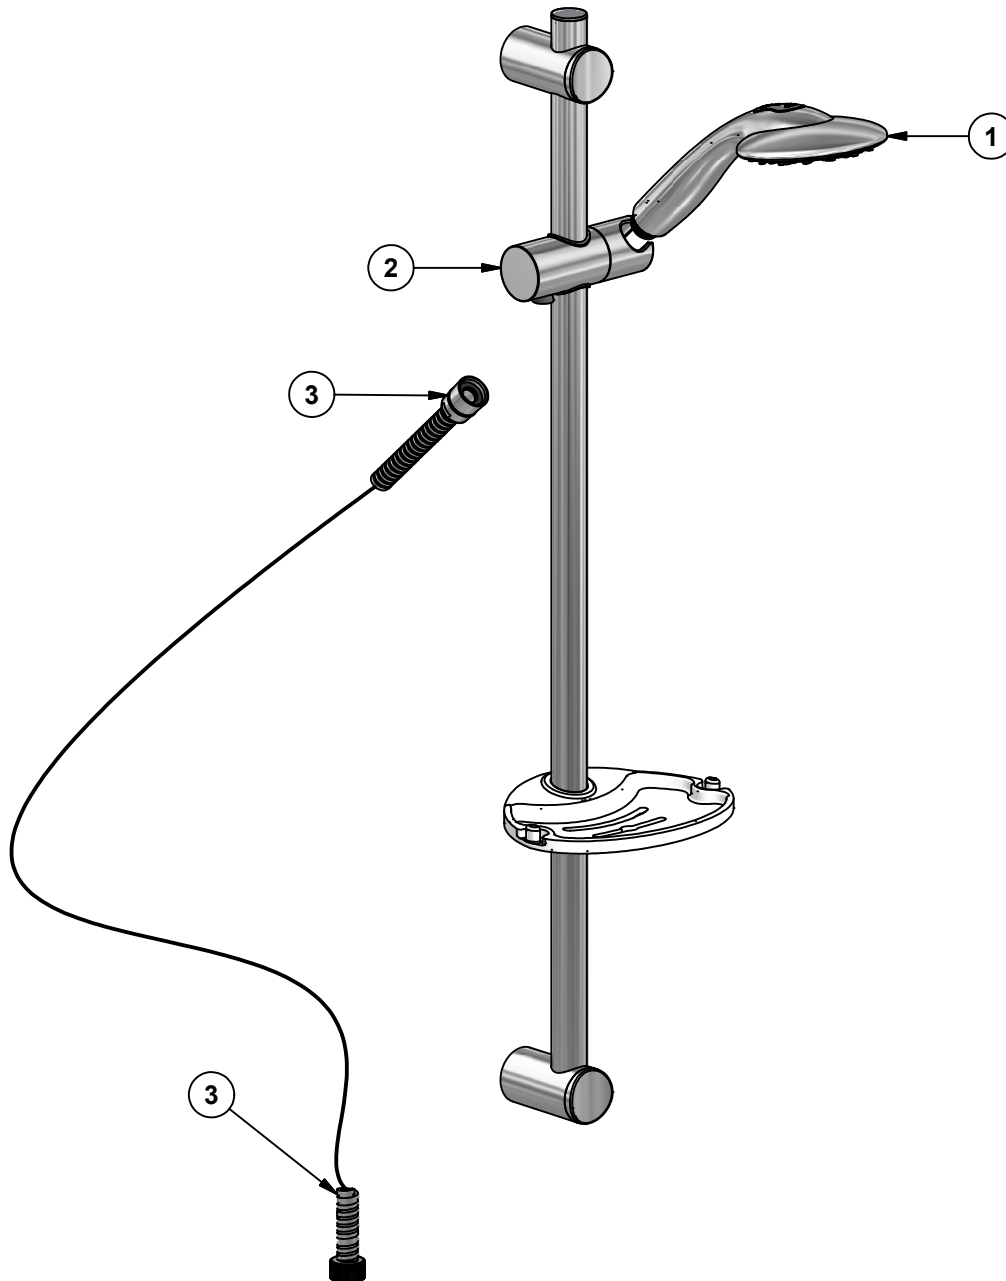

Rain 99046

Pos.	Ant/Qty	Titel / Title	Art.No.
1	1	Duschhandtag / Shower handle	98933
2	1	Glidare / Glider	99019
3	1	Duschslang G $\frac{1}{2}$ 150 cm / Shower hose G $\frac{1}{2}$ 150 cm	98842