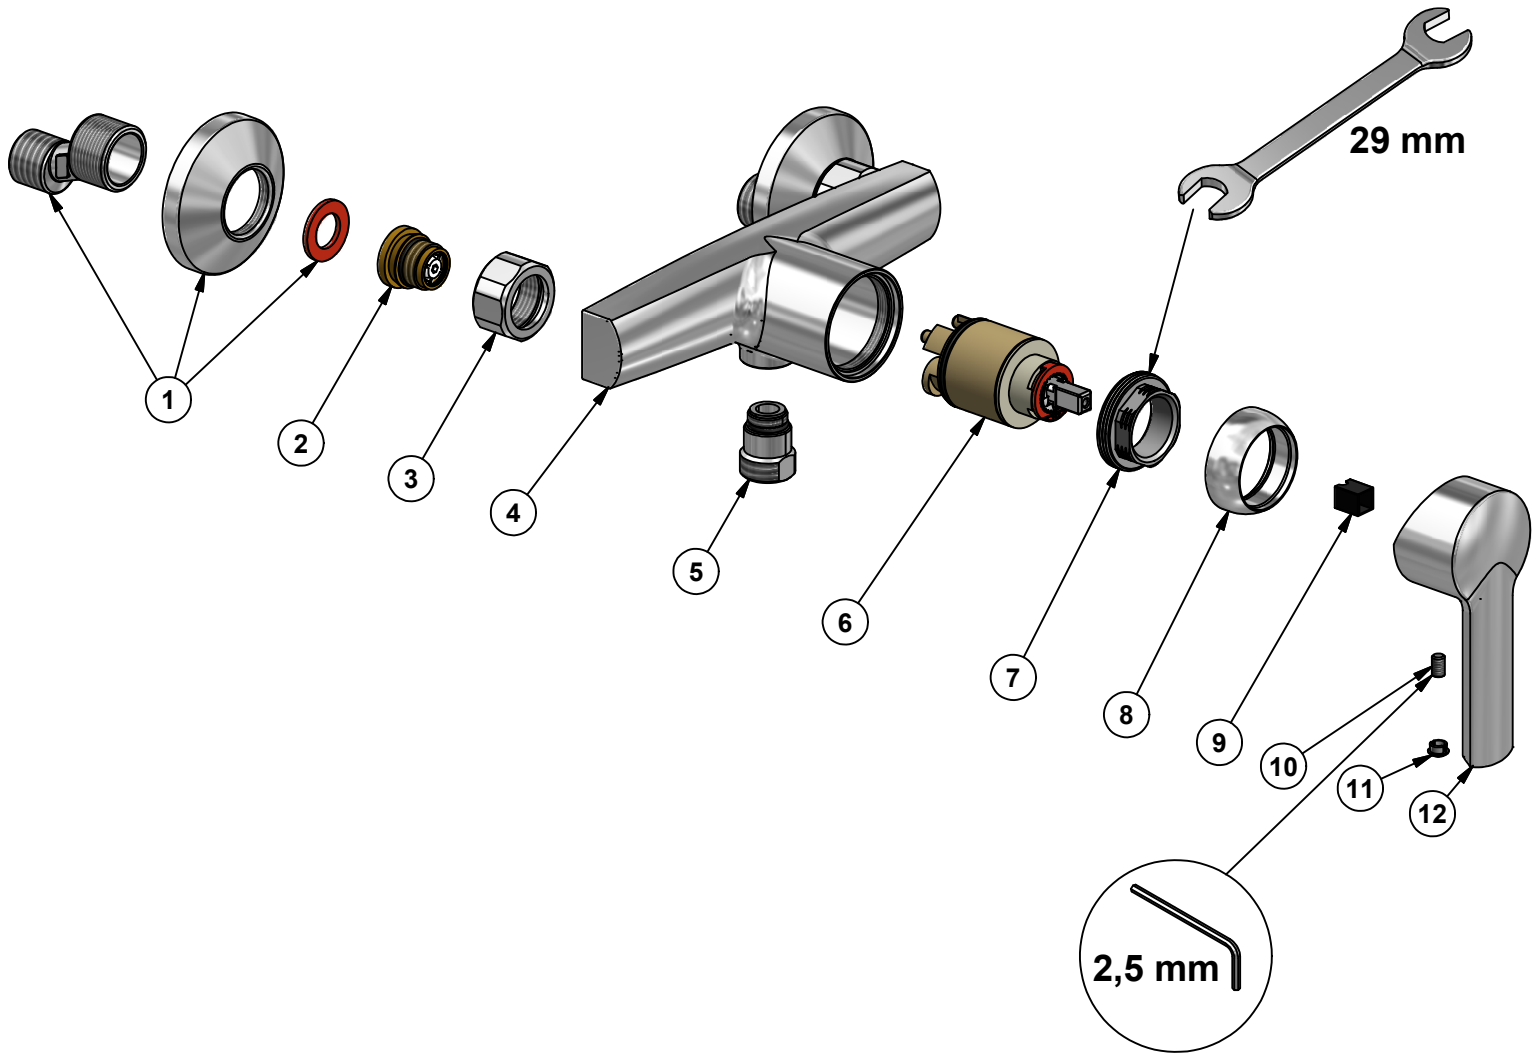

New Way 96908 (Krom, Chrome)

Pos.	Ant/Qty	Titel / Title	Art.No.
1	2	Anslutningskit G ³ / ₄ " (R20) - G ¹ / ₂ " (R15) / Connections set G ³ / ₄ " (R20) - G ¹ / ₂ " (R15)	
2	2	Säte / Seat	
3	2	Anslutningsmutter G ³ / ₄ " (R20) / Connection nut G ³ / ₄ " (R20)	
4	1	Blandarhus / Mixer body	
5	1	Duschslangsanslutning 1/2" (R15) / Shower hose connection 1/2" (R15)	
6	1	Keramisk tätning / Ceramic cartridge	98888
7	1	Fästmutter tätningssats / Cartridge fixing nut	
8	1	Täckring / Cover cartridge	
9	1	Plasthatt / Plastic hat	
10	1	Insexskruv M5x8 / Inox screw M5x8	
11	1	Täckhatt / Cover nut	
12	1	Blandarhandtag / Mixer handle	