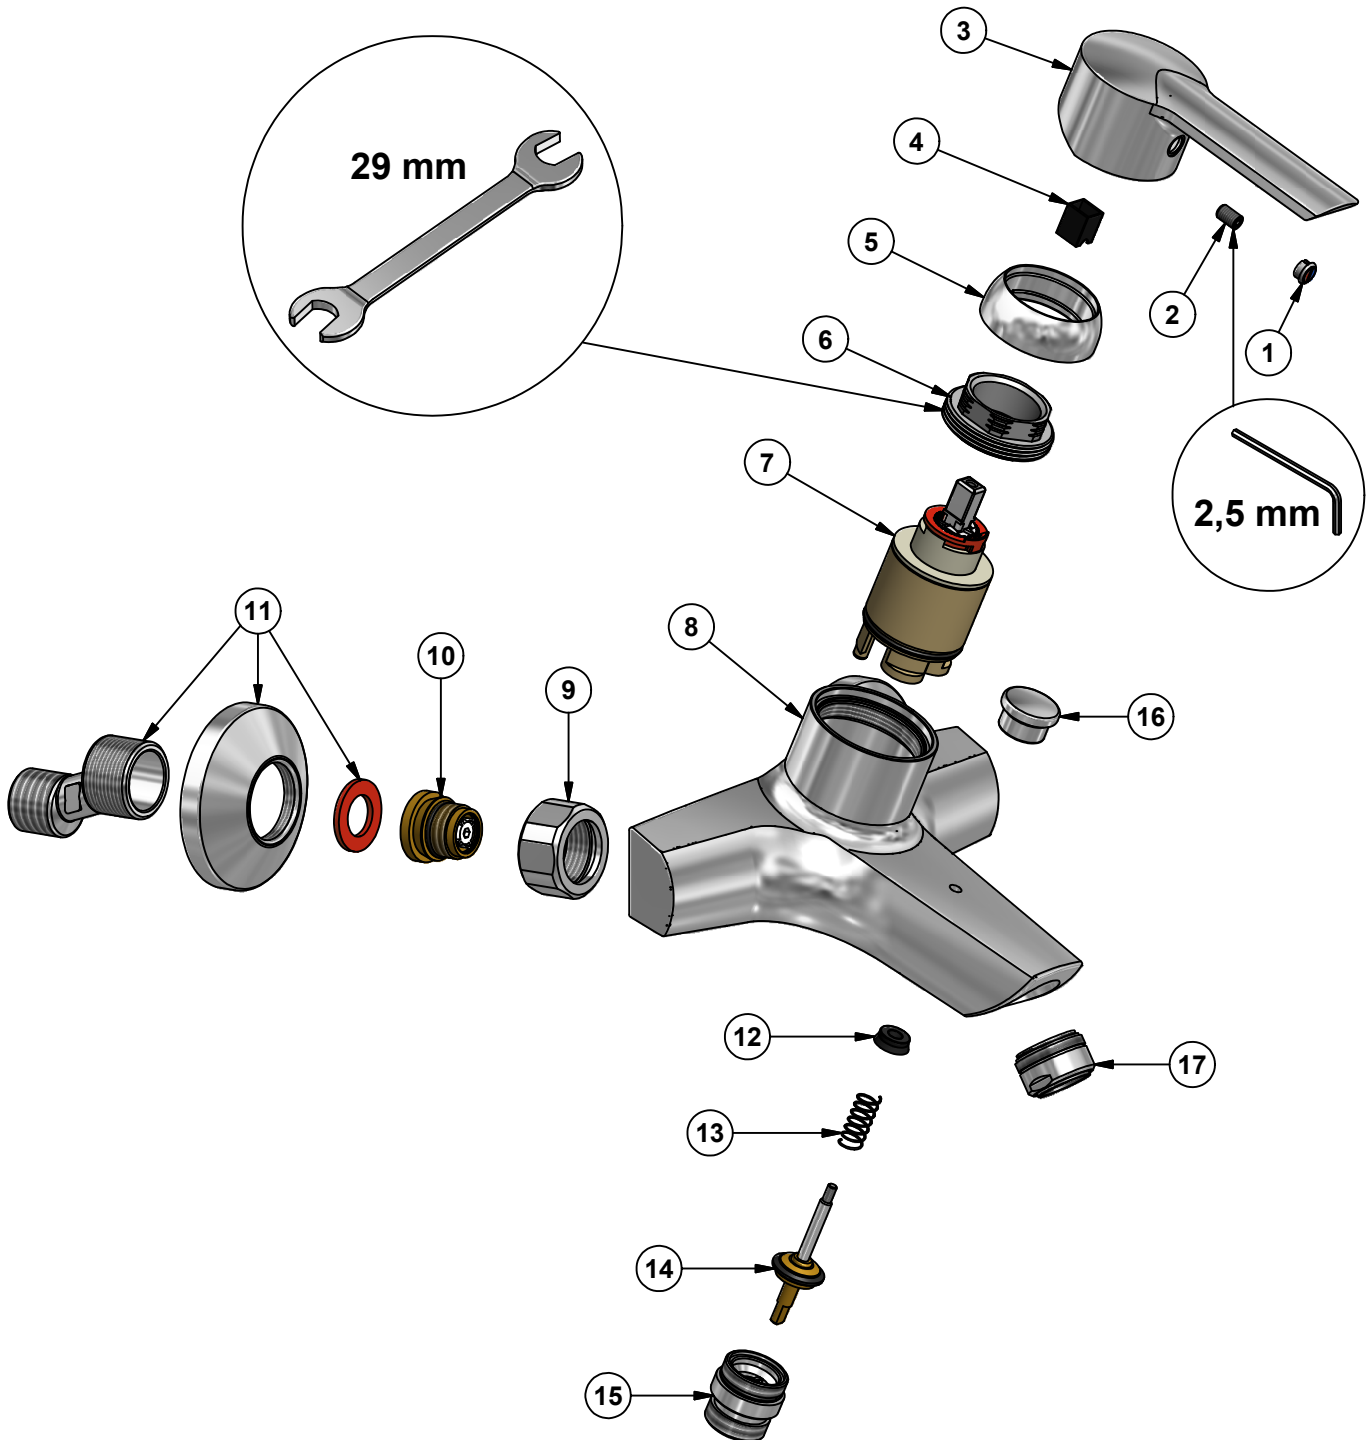

## New Way 96909 (Krom, Chrome)

<b>Pos.</b>	<b>Ant/Qty</b>	<b>Titel / Title</b>	<b>Art.No.</b>
1	1	Täckhatt / Cover nut	
2	1	Insexskruv M5x8 / Inox screw M5x8	
3	1	Blandarhandtag / Mixer handle	
4	1	Plasthatt / Plastic hat	
5	1	Täckring / Cover cartridge	
6	1	Fästmutter tätningssats / Cartridge fixing nut	
7	1	Keramisk tätning / Ceramic cartridge	98888
8	1	Blandarhus / Mixer body	
9	2	Anslutningsmutter G <sup>3</sup> / <sub>4</sub> " (R20) / Connection nut G <sup>3</sup> / <sub>4</sub> " (R20)	
10	2	Säte / Seat	
11	2	Anslutningskit G <sup>3</sup> / <sub>4</sub> " (R20) - G <sup>1</sup> / <sub>2</sub> " (R15) / Connections set G <sup>3</sup> / <sub>4</sub> " (R20) - G <sup>1</sup> / <sub>2</sub> " (R15)	
12	1	Packning / Packing	
13	1	Omkastarfjäder / Diverter spring	
14	1	Omkastare / Diverter	
15	1	Duschslangsanslutning 1/2" (R15) / Shower hose connection 1/2" (R15)	
16	1	Omkastarknopp / Diverter knob	
17	1	Perlator / Aerator	