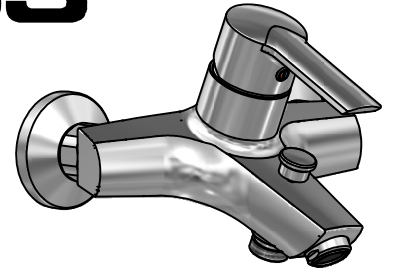

## New Way 96909 (Krom, Chrome)

<b>Pos.</b>	<b>Ant/Qty</b>	<b>Titel / Title</b>	<b>Art.No.</b>
1	1	Täckhatt / Cover nut	
2	1	Insexskruv M5x8 / Inox screw M5x8	
3	1	Blandarhandtag / Mixer handle	
4	1	Plasthatt / Plastic hat	
5	1	Täckring / Cover cartridge	
6	1	Fästmutter tätningssats / Cartridge fixing nut	
7	1	Keramisk tätning / Ceramic cartridge	98888
8	1	Blandarhus / Mixer body	
9	2	Anslutningsmutter G <sup>3</sup> / <sub>4</sub> " (R20) / Connection nut G <sup>3</sup> / <sub>4</sub> " (R20)	
10	2	Säte / Seat	
11	2	Anslutningskit G <sup>3</sup> / <sub>4</sub> " (R20) - G <sup>1</sup> / <sub>2</sub> " (R15) / Connections set G <sup>3</sup> / <sub>4</sub> " (R20) - G <sup>1</sup> / <sub>2</sub> " (R15)	
12	1	Packning / Packing	
13	1	Omkastarfjäder / Diverter spring	
14	1	Omkastare / Diverter	
15	1	Duschslangsanslutning 1/2" (R15) / Shower hose connection 1/2" (R15)	
16	1	Omkastarknopp / Diverter knob	
17	1	Perlator / Aerator	