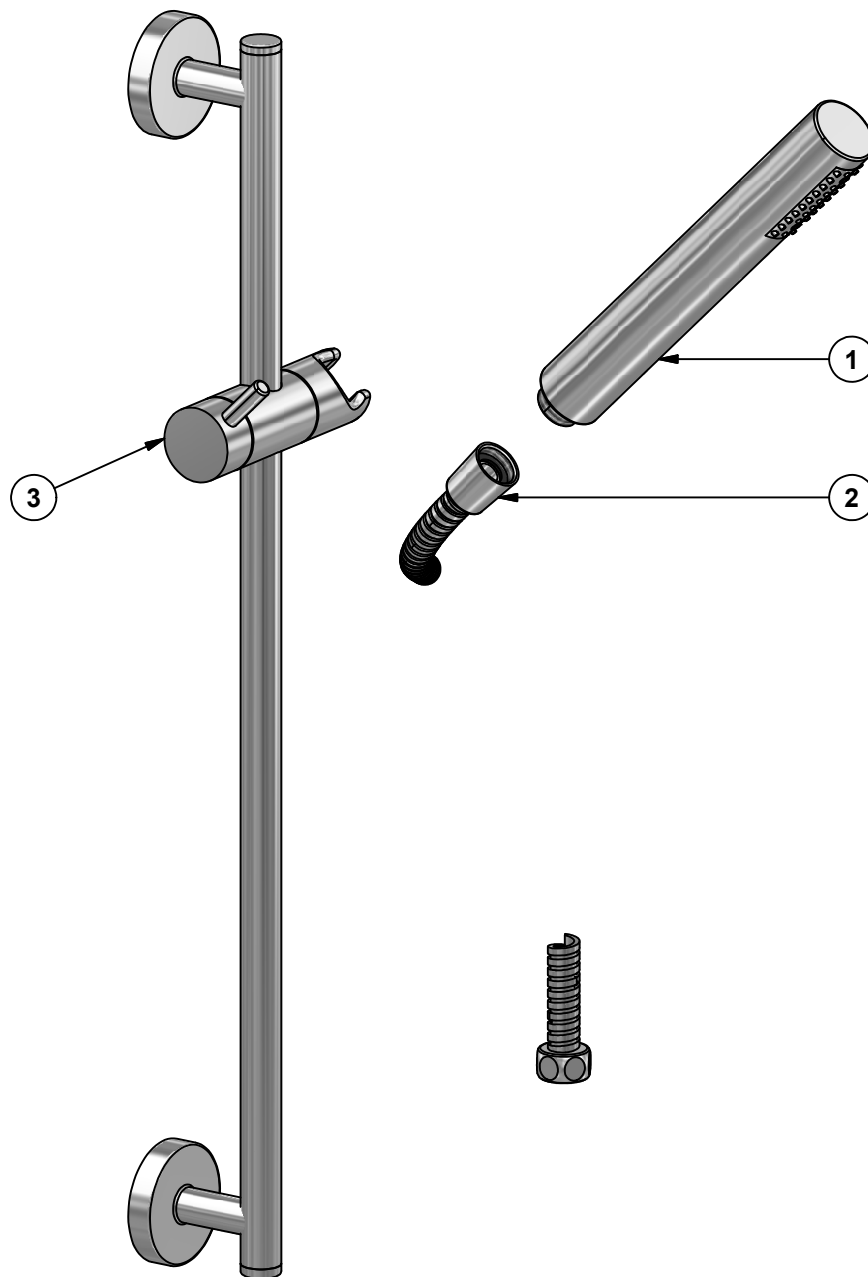

Laura

99000 (Krom, Chrome)

Pos.	Ant/Qty	Titel / Title	Art.No.
1	1	Duschhandtag / Shower handle	98858
2	2	Duschslang G $\frac{1}{2}$ L:150 / Shower hose G $\frac{1}{2}$ L:150	98842
3	1	Glidare / Glider	98950