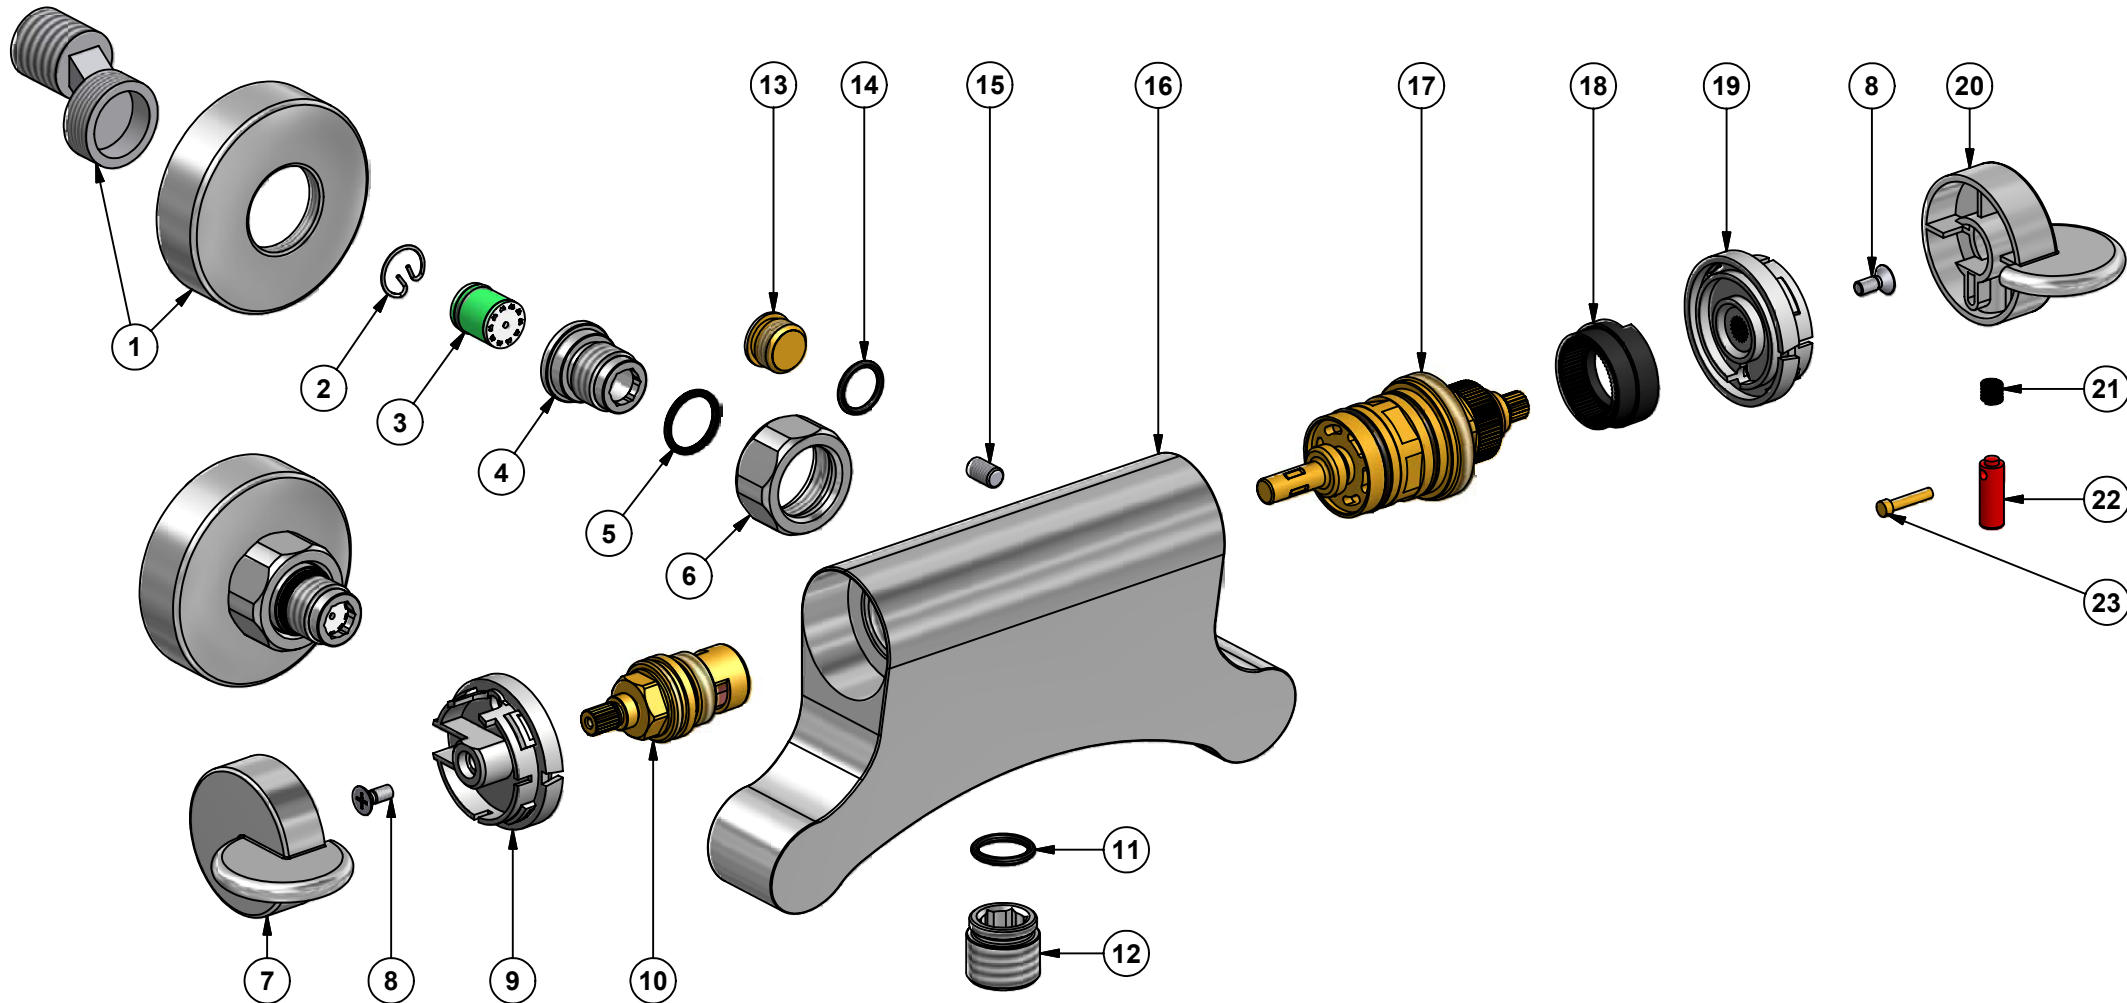

## Mickey / Mouse

**97932** (Krom, Chrome), **97942** (Matt/krom, Matt/chrome)

<b>Pos.</b>	<b>Ant/Qty</b>	<b>Titel / Title</b>	<b>Art.No.</b>
1	2	Anslutningskit krom / Rosette kit chrome	
2	2	Låsring för backventil / Locking ring for non return valve	
3	2	Backventil / Non return valve	
4	2	Säte för backventil / Seat for non return valve	
5	2	O-ring 15,6x1,78	
6	2	Anslutningsmutter krom / Connection nut chrome	
7	1	Blandarhandtag / Mixer handle	
8	2	Skruv M4x10 / Screw M4x10	
9	1	Täckring tätningssats / Cover cartridge	
10	1	Keramisk tätning / Ceramic cartridge	92502
11	1	O-ring 14x2	
12	1	Duschslangsfästning G $\frac{1}{2}$ (R15) / Shower connection piece G $\frac{1}{2}$ (R15)	
13	2	Plugg 15x1,5 / Plug 15x1,5	
14	2	O-ring 12,42x1,78	
15	1	Insexskruv M6x10 / Inox screw M6x10	
16	1	Blandarhus / Mixer body	
17	1	Termostat / Thermostat	
18	1	Temperaturspärr / Temperature lock	
19	1	Temperaturring / Temperature ring	
20	1	Temperaturhandtag / Temperature handle	
21	1	Temperaturspärrfjäder / Temperature lock spring	
22	1	Temperaturknopp / Temperature knob	
23	1	Låsning temperaturspärr / Locking for temperature lock	