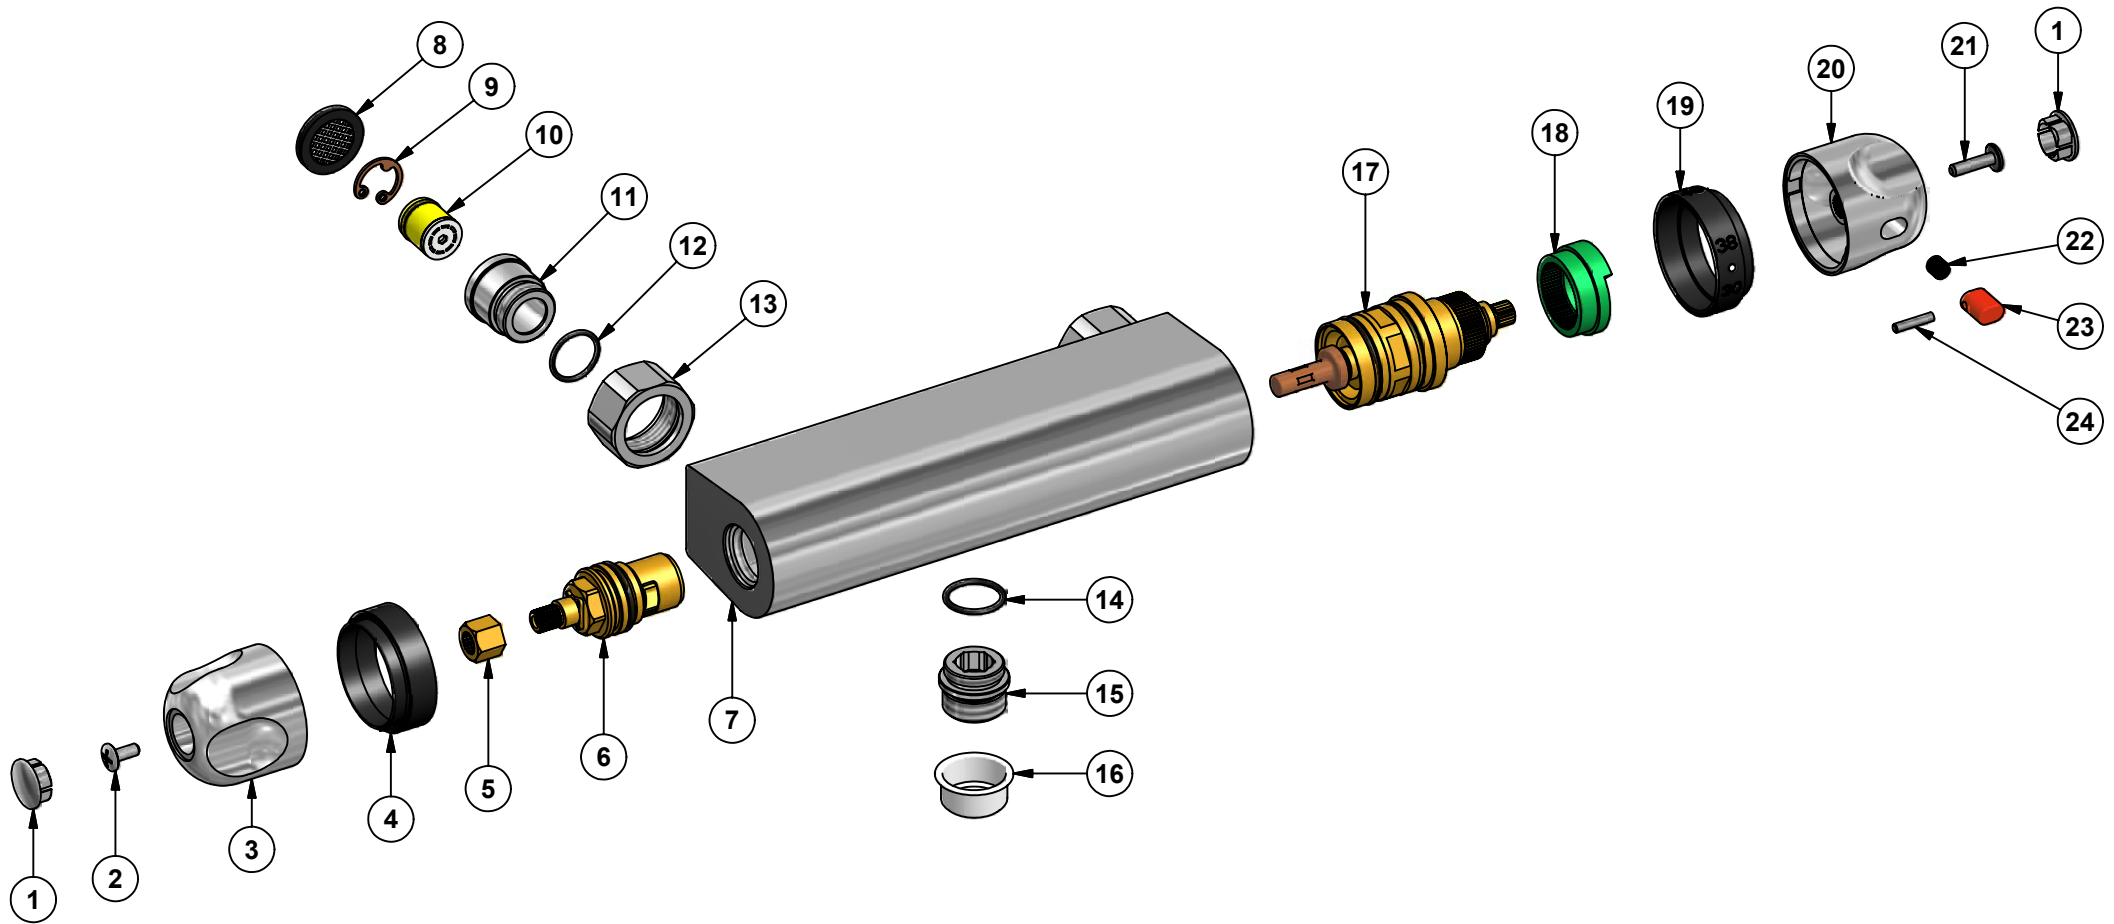

## Thermo 150 cc

**95953** (Krom, Chrome), **95952** (Matt/krom, Matt/chrome)

### 95953 (Krom, Chrome, "Eco-Flow")

## **95953** (Krom, Chrome, "Eco-Flow")

Pos.	Ant/Qty	Titel / Title	Art.No.
1	2	Täckbricka / Cover nut	
2	1	Skruv M4x12 / Cross screw M4x12	
3	2	Blandarhandtag / Mixer handle	
4	2	Temperaturspärrfjäder / Temperature lock spring	
5	1	Knopp "Eco-flow" / Knob "Eco-Flow"	
6	2	Låsning temperaturspärr / Locking for temperature lock	
7	1	Täckring / Cover cartridge	
8	1	Spärr "Eco-flow" / Locking "Eco-flow"	
9	1	Skyddsbricka keramisk tätning / Protection ceramic cartridge	
10	1	Keramisk tätning / Ceramic cartridge	92502
11	1	Blandarhus 150cc / Mixer body 150cc	
12	2	Gummipackning med filter / Rubber packing with filter	
13	2	Låsring för backventil / Locking ring for non return valve	
14	2	Backventil 12 l / Non return valve 12 l	
15	2	Säte för backventil / Seat for non return valve	
16	2	O-ring 16x1,5	
17	2	Anslutningsmutter / Connection nut	
18	1	O-ring 17,17x1,78	
19	1	Duschslanginfästning G $\frac{1}{2}$ (R15) / Shower hose connection G $\frac{1}{2}$ (R15)	
20	1	Transportskydd / Protection	
21	1	Termostat / Thermostat	98867
22	1	Temperaturspärr / Temperature lock	
23	1	Temperaturring / Temperature ring	
24	1	Temperaturknopp / Temperature knob	
25	1	Skruv M4x16 / Cross screw M4x16	