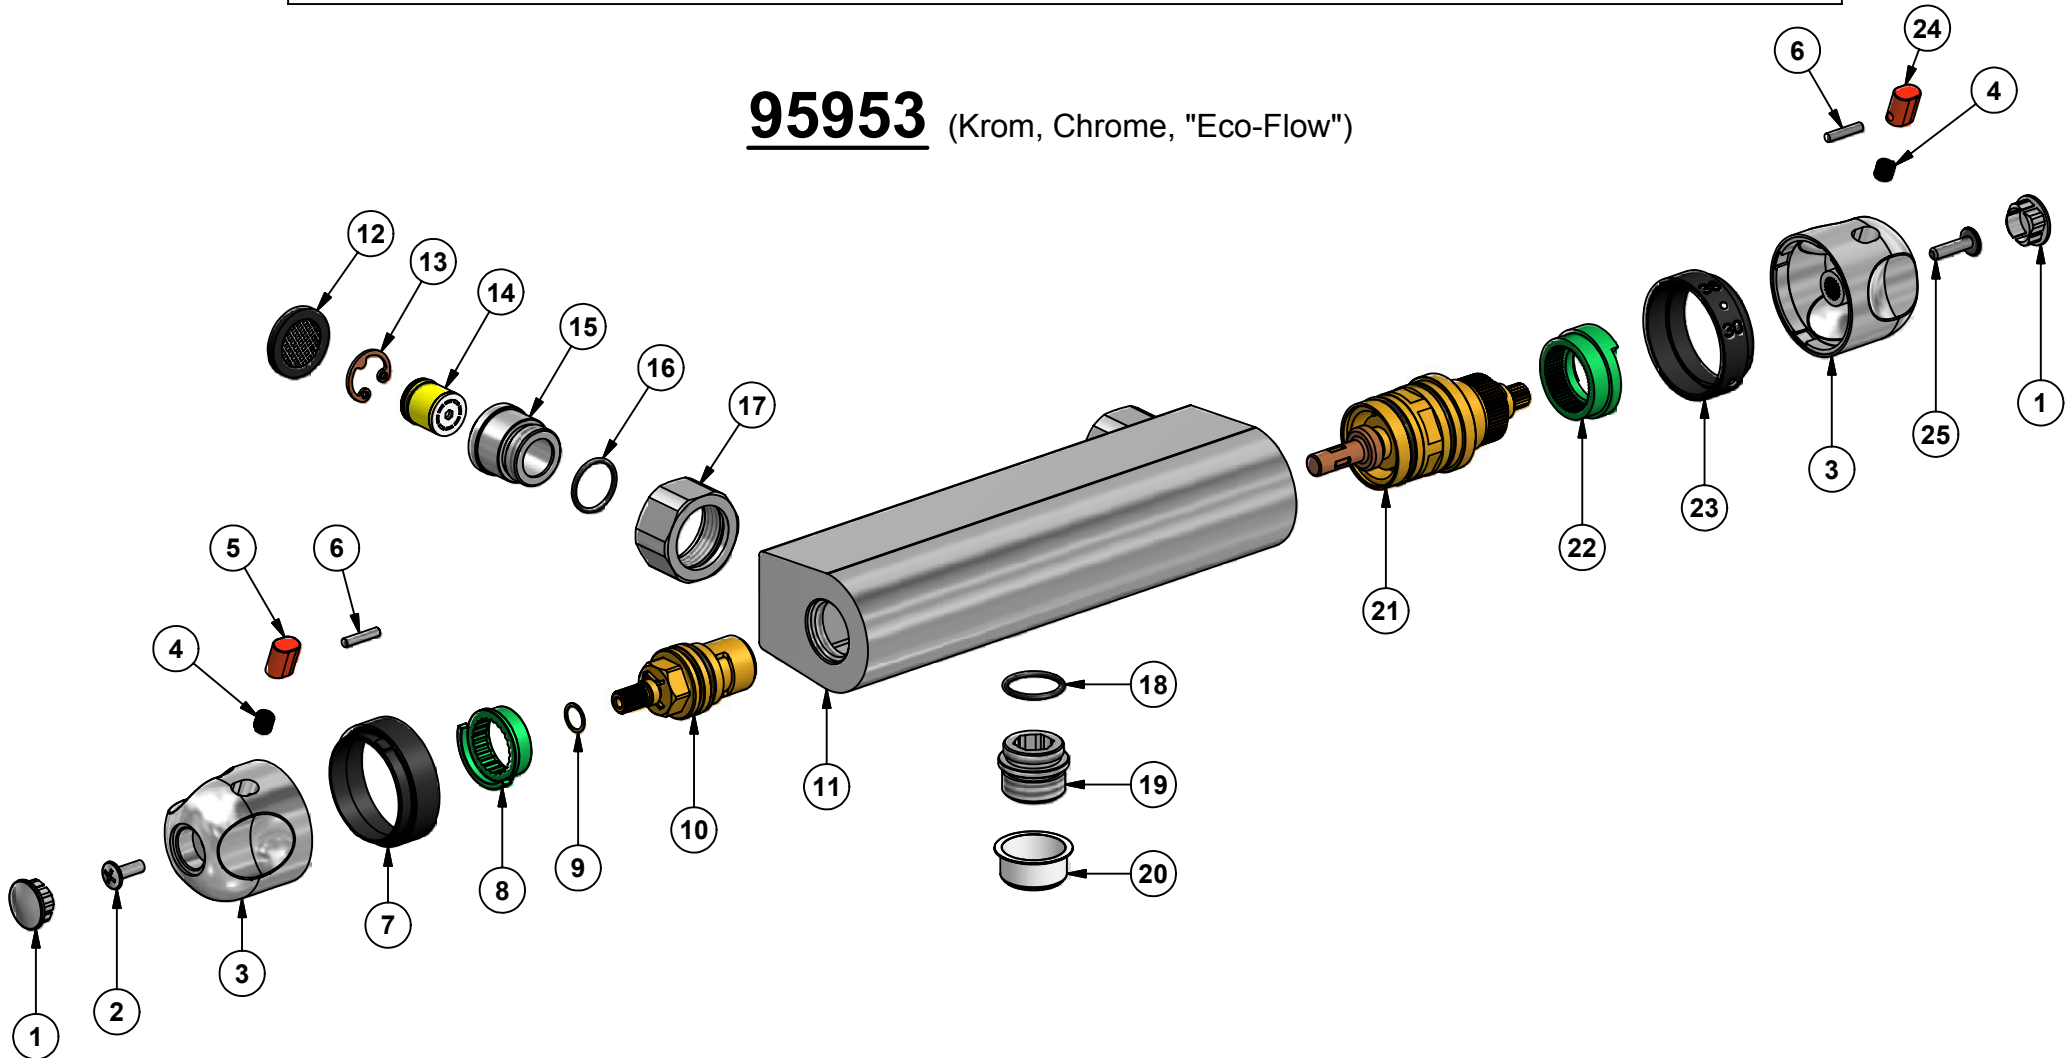

## Thermo 150 cc

**95953** (Krom, Chrome), **95952** (Matt/krom, Matt/chrome)

### 95953 (Krom, Chrome, "Eco-Flow")

## **95953** (Krom, Chrome, "Eco-Flow")

Pos.	Ant/Qty	Titel / Title	Art.No.
1	2	Täckbricka / Cover nut	
2	1	Skruv M4x12 / Cross screw M4x12	
3	2	Blandarhandtag / Mixer handle	
4	2	Temperaturspärrfjäder / Temperature lock spring	
5	1	Knopp "Eco-flow" / Knob "Eco-Flow"	
6	2	Låsning temperaturspärr / Locking for temperature lock	
7	1	Täckring / Cover cartridge	
8	1	Spärr "Eco-flow" / Locking "Eco-flow"	
9	1	Skyddsbricka keramisk tätning / Protection ceramic cartridge	
10	1	Keramisk tätning / Ceramic cartridge	92502
11	1	Blandarhus 150cc / Mixer body 150cc	
12	2	Gummipackning med filter / Rubber packing with filter	
13	2	Låsring för backventil / Locking ring for non return valve	
14	2	Backventil 12 l / Non return valve 12 l	
15	2	Säte för backventil / Seat for non return valve	
16	2	O-ring 16x1,5	
17	2	Anslutningsmutter / Connection nut	
18	1	O-ring 17,17x1,78	
19	1	Duschslanginfästning G $\frac{1}{2}$ (R15) / Shower hose connection G $\frac{1}{2}$ (R15)	
20	1	Transportskydd / Protection	
21	1	Termostat / Thermostat	98867
22	1	Temperaturspärr / Temperature lock	
23	1	Temperaturring / Temperature ring	
24	1	Temperaturknopp / Temperature knob	
25	1	Skruv M4x16 / Cross screw M4x16	