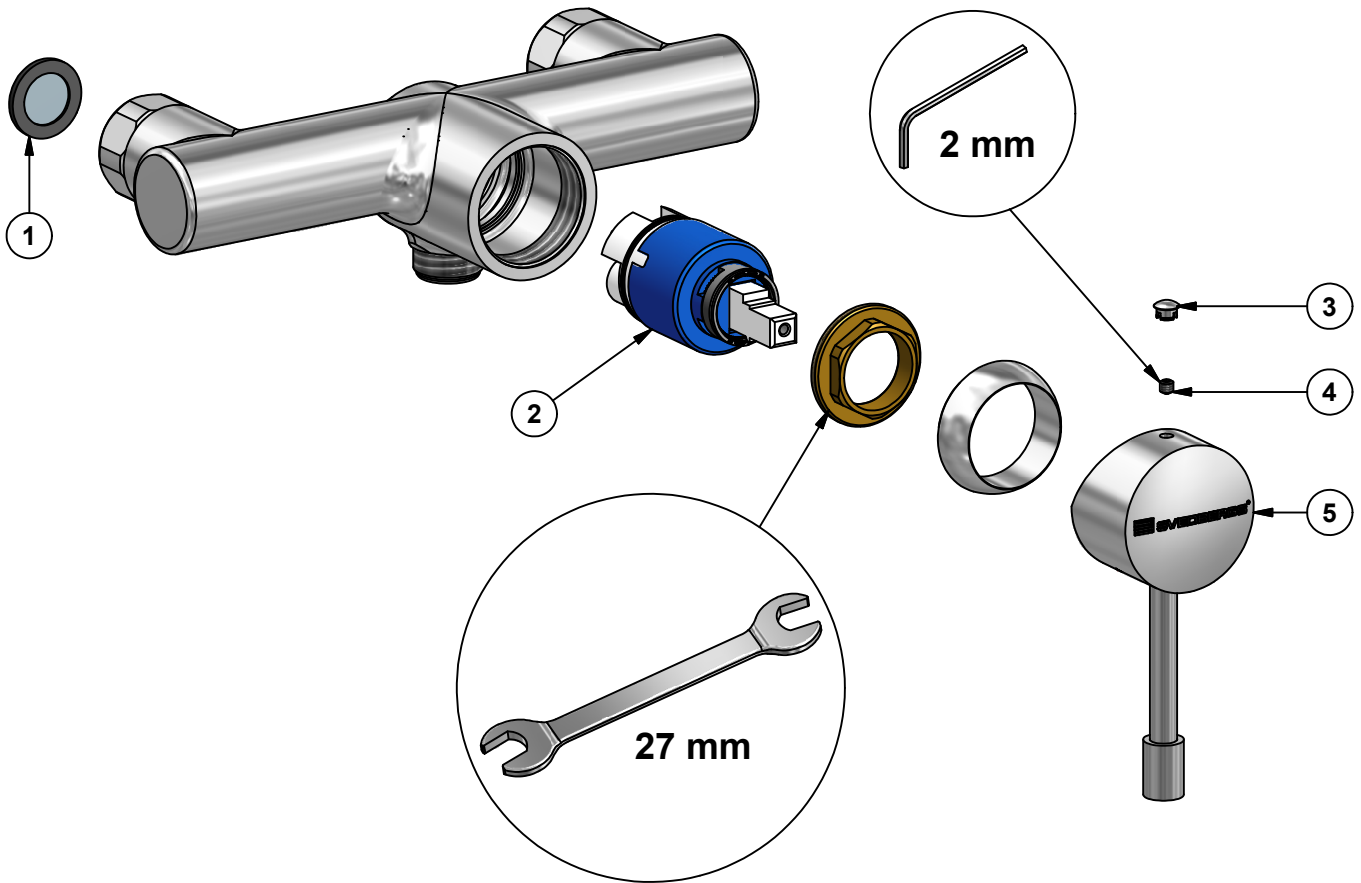

**95932** (Krom, Chrome), **95942** (Matt/krom, Matt/Chrome)

Pos.	Ant/Qty	Titel / Title	Art.No.
1	2	Gummipackning med filter / Rubber packing with filter	
2	1	Keramisk tätning / Ceramic cartridge	98806
3	1	Täckhatt krom / Cover nut chrome	98859
4	1	Insexskruv M4x4 / Inox screw M4x4	98859
5	1	Hus för handtag krom / Body for handle chrome	98859