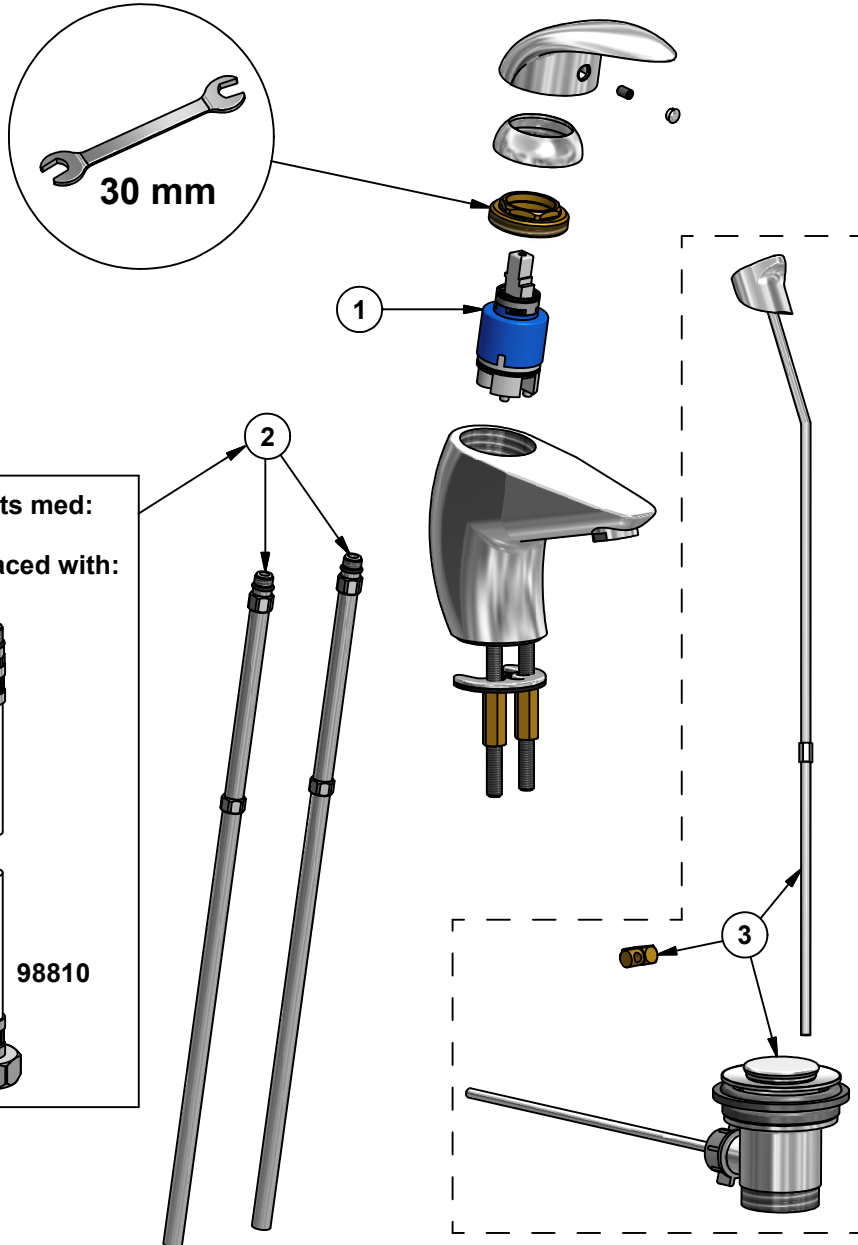

Milanova

95971 (Krom, Chrome), **95978** (matt/krom, matt/chrome)

S Ersätts med:

GB Replaced with:

98810

S Ersätts med:

GB Replaced with:

98813 / 98814

Pos.	Ant/Qty	Titel / Title	Art.No.
1	1	Keramisk tätning / Ceramic cartridge	98805
2	2	Anslutningsslang G $\frac{1}{2}$ (R15) L:500 / Flexible hose pex G $\frac{1}{2}$ (R15) L:500	98810
3	1	Bottenventil "Pop Up" krom / Waste "Pop Up" chrome	98813
	1	Bottenventil "Pop Up" matt/krom / Waste "Pop Up" matt/chrome	98814