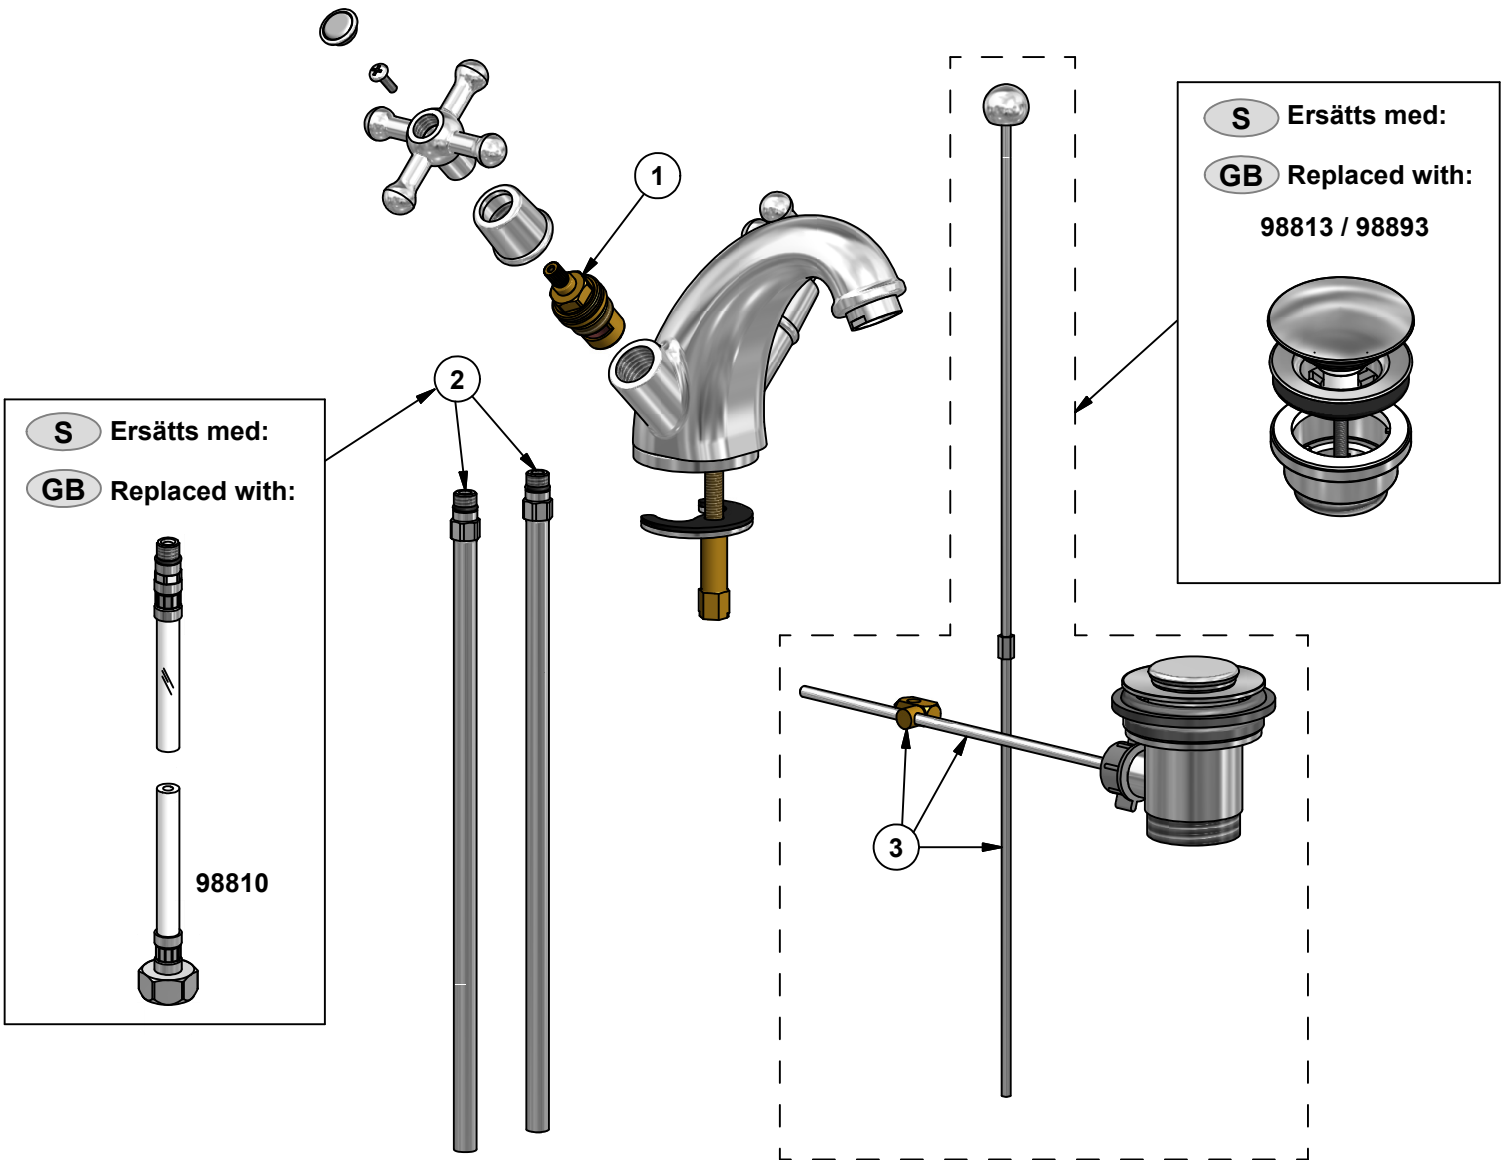

Romantica / Classic

95951 (Krom, Chrome), **95957** (krom/guld, Chrome/gold)

Pos.	Ant/Qty	Titel / Title	Art.No.
1	2	Keramisk tätning / Ceramic cartridge	99876
2	2	Anslutningsslang G $\frac{1}{2}$ (R15) L:500 / Flexible hose pex G $\frac{1}{2}$ (R15) L:500	98810
3	1	Bottenventil "Pop Up" krom / Waste "Pop Up" chrome	98813
	1	Bottenventil "Pop Up" guld / Waste "Pop Up" gold	98893