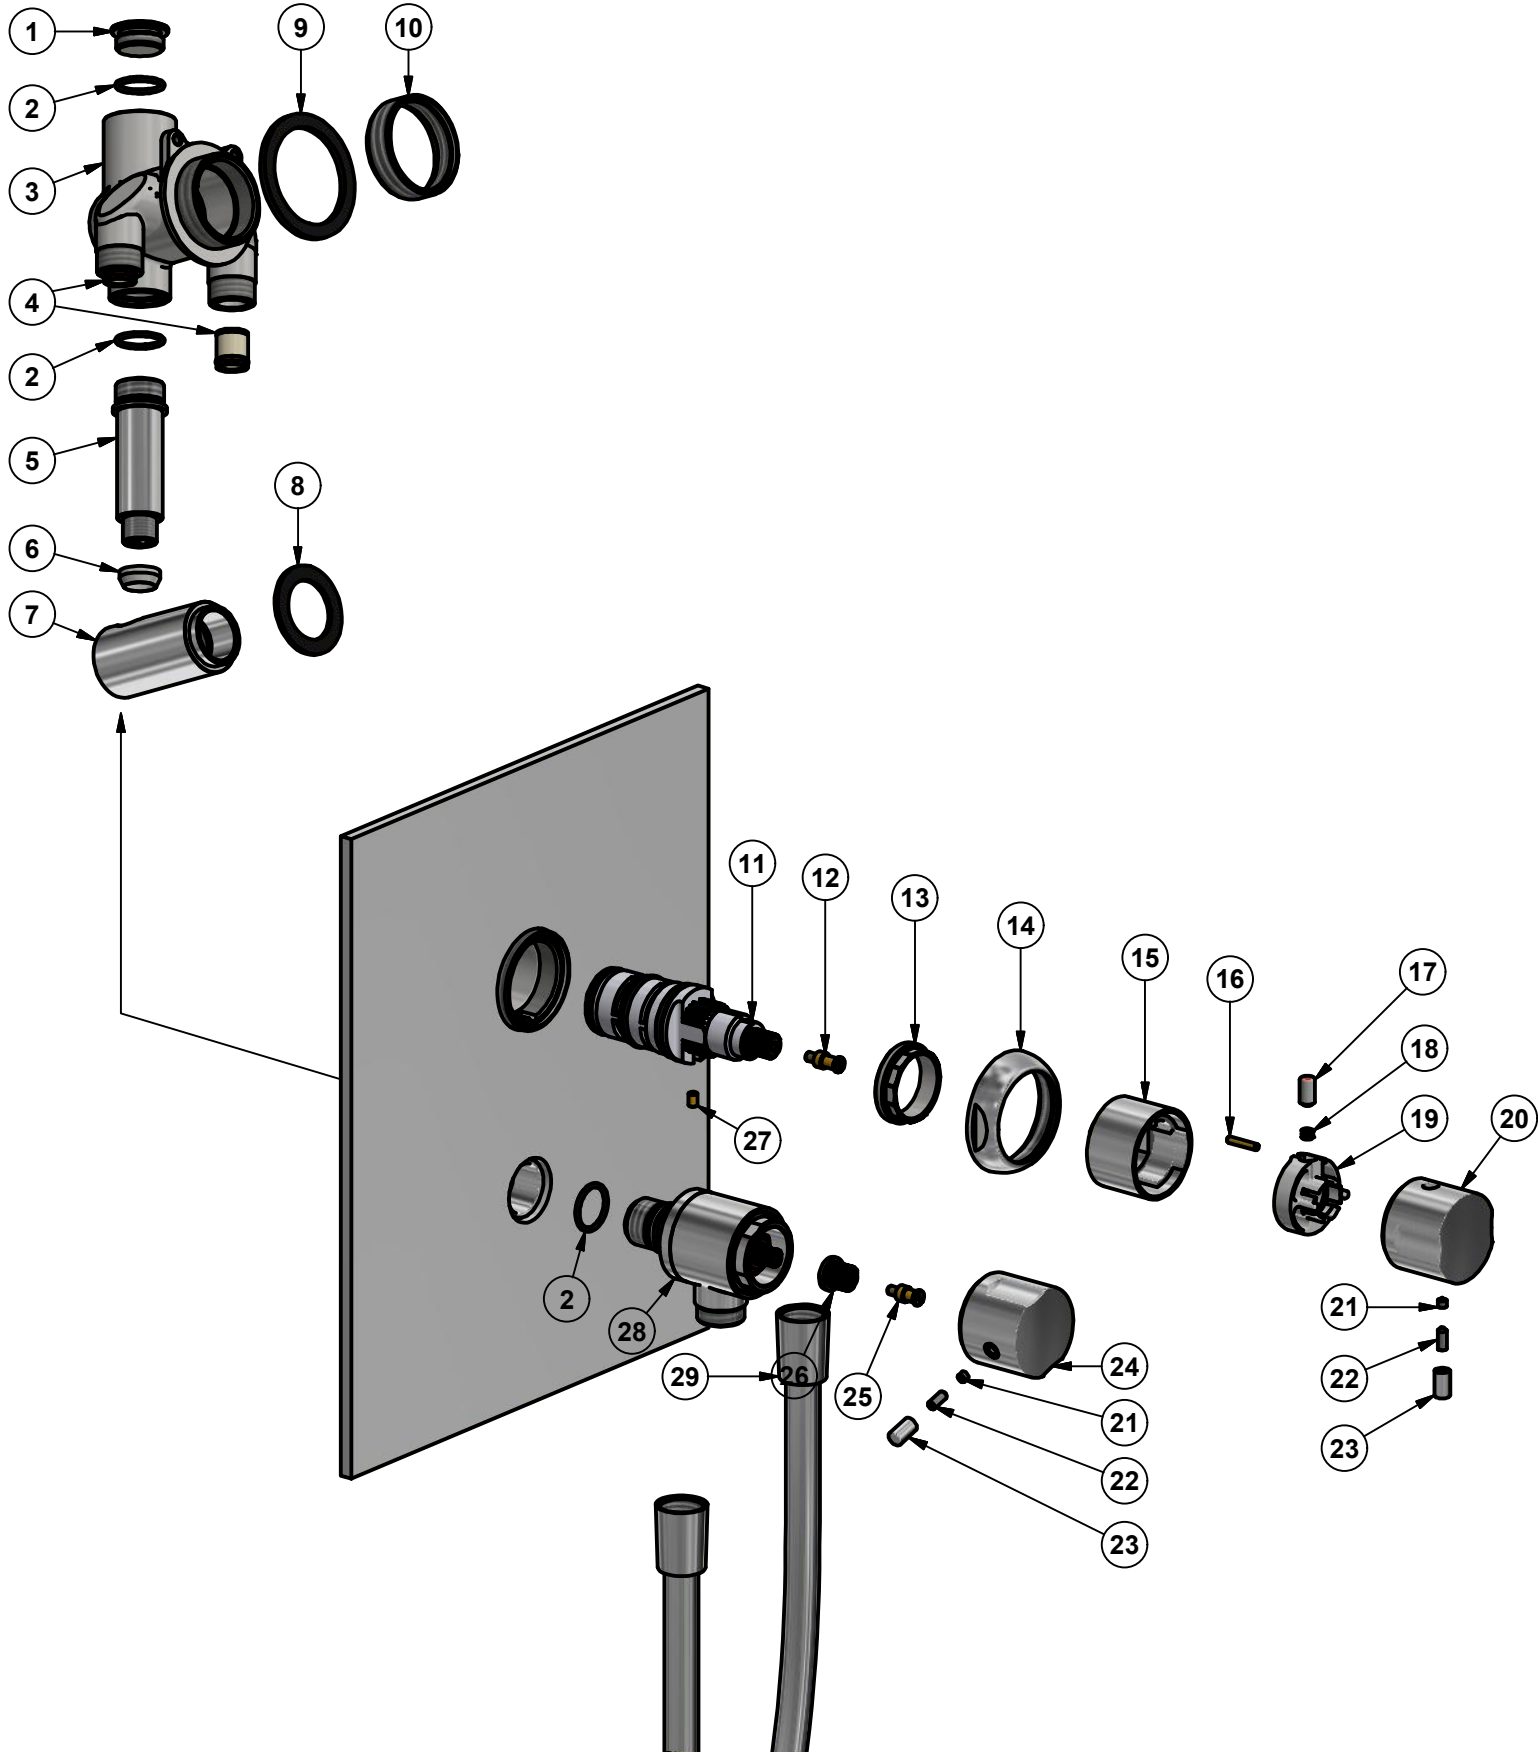

R809619100 (Cube, Fasett)

Pos.	Ant/Qty	Titel / Title	Art.No.
1	1	Plugg / Plug	
2	3	O-ring 11x9x2	
3	1	Blandarhus / Mixer body	
4	2	Backventil / Non return valve	
5	1	Förlängare till reglerenhet / Enlarge for cartridge	
6	1	Förminskare / Mixer support	
7	1	Hus för reglerenhet / Body for cartridge	
8	1	Gummipackning 40x27x2 / Rubber packing 40x27x2	
9	1	Gummipackning 56x44x3 / Rubber packing 56x44x3	
10	1	Stöd för basring / Support for base ring	
11	1	Termostat / Thermostat	98802
12	1	Skruv till termostat / Screw for thermostat	
13	1	Fästmutter termostat / Thermostat fixing nut	
14	1	Basring för termostat / Base ring for thermostat	
15	1	Temperaturring / Temperature ring	
16	1	Låsning temperaturspär / Locking for temperature lock	
17	1	Temperaturspär / Temperature lock	
18	1	Temperaturspärffjäder / Temperature lock spring	
19	1	Temperaturspärshus / Body for temperature lock	
20	1	Temperaturhandtag / Temperature handle	
21	2	Insexskruv M4x4 / Inox screw M4x4	
22	2	Insexskruv M4x10 / Inox screw M4x10	
23	2	Knopp till handtag / Knob for handle	
24	1	Handtag till reglerenhet / Cartridge handle	
25	1	Skruv till reglerenhet / Screw for cartridge	
26	1	Hatt till reglerenhet / Top for cartridge	
27	1	Termostatstöd / Thermostat support	
28	1	Reglerenhet / Cartridge	98803
29	1	Duschslang G $\frac{1}{2}$ (R15) L=150 mm / Shower hose G $\frac{1}{2}$ (R15) L=150 mm	99006