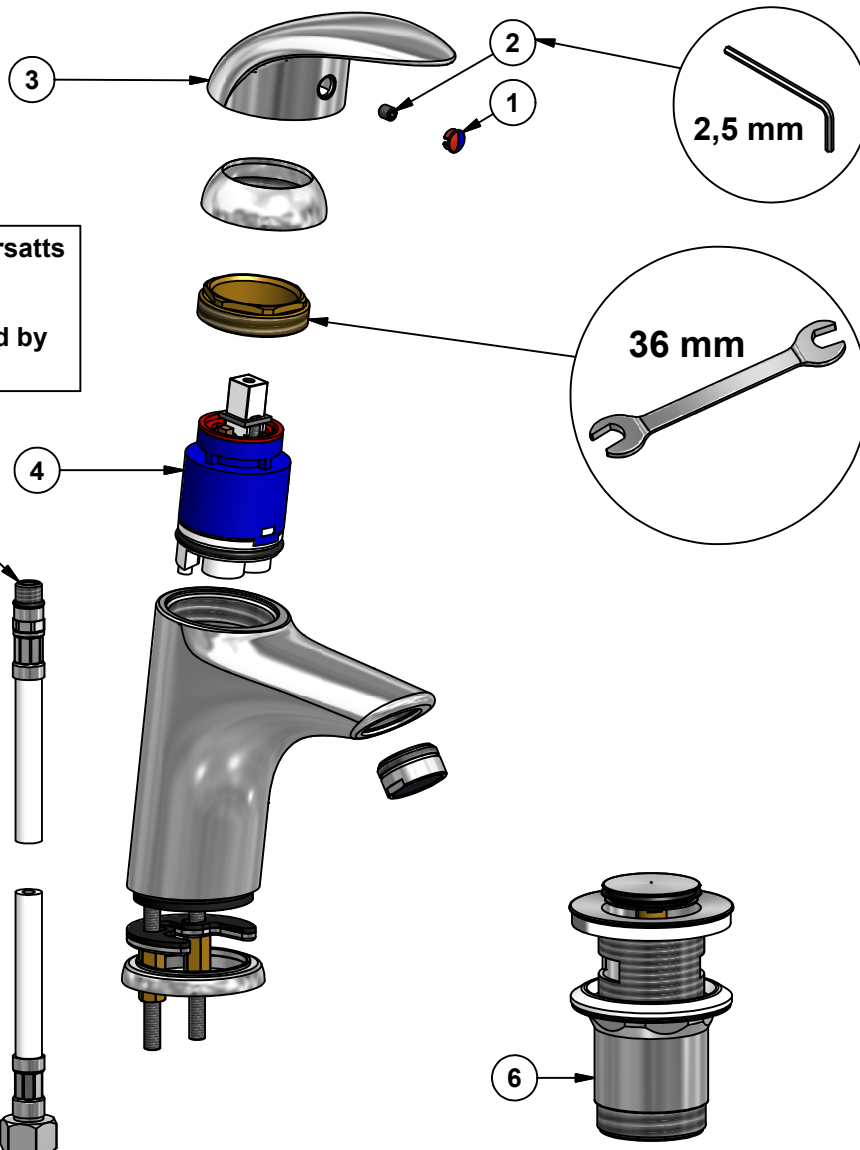

Dalia: 96921 (Krom, Chrome)

S Tidigare anslutningsrör har ersatts med Pex-rör 98986 från 2013.

GB The copper pipes are replaced by Pex-hoses (98986) from 2013.

S Reservdel till bottenventil med lyftstäng/vipventil och nr. 6, är bottenventil 98813. Se bild.

GB The spare part for waste with rod/vip ventil and no. 6 are, waste art.no. 98813. Se picture.

Pos.	Ant/Qty	Titel / Title	Art.No.
1	1	Täckhatt / Cover nut	92539
2	1	Insexskruv M5x6 / Inox screw M5x6	92539
3	1	Blandarhandtag / Mixer handle	92539
4	1	Keramisk tätning / Ceramic cartridge	92536
5	2	Anslutningsslang pex G3/8 (R10) L:350 / Flexible hose pex G3/8 (R10) L:350	98986
6	1	Bottenventil "Pop Up" krom / Waste "Pop Up" chrome	98813