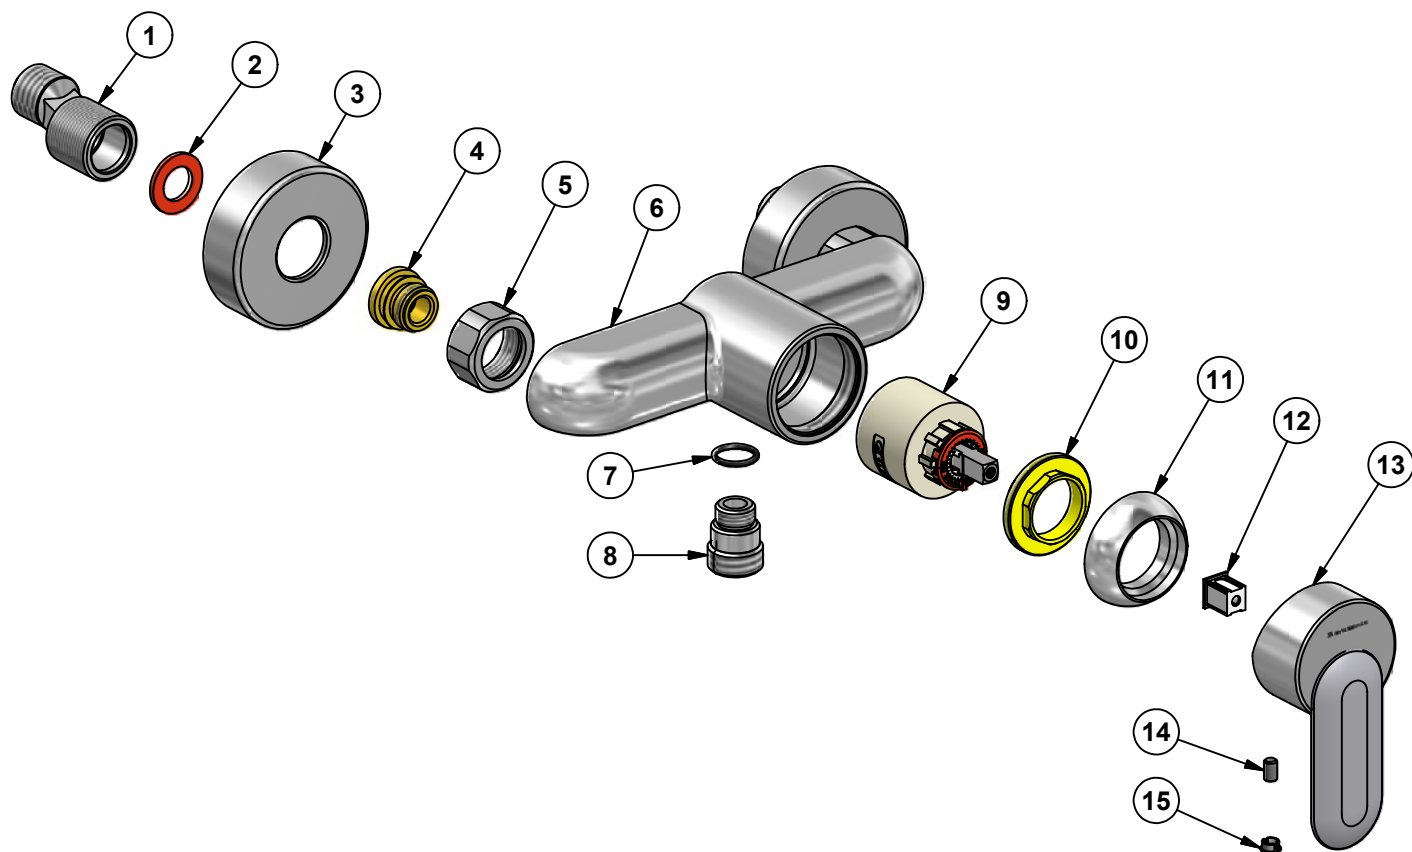

96532 (Krom, Chrome)

Pos.	Ant/Qty	Titel / Title	Art.No.
1	2	Anslutningskoppling / Connection piece	
2	2	Gummipackning 24x14x2 / Rubber packing 24x14x2	
3	2	Rosett / Rosette	
4	2	Säte / Seat	
5	2	Anslutningsmutter / Connection nut	
6	1	Blandarhus / Mixer body	
7	1	O-ring 18x2	
8	1	Duschslangsfästning / Shower hose connection	
9	1	Keramisk tätning / Ceramic cartridge	98823
10	1	Fästmutter tätningssats / Cartridge fixing nut	
11	1	Täckring tätningssats / Cover cartridge	
12	1	Plastplugg / Plastic stopper	
13	1	Blandarhandtag / Mixer handle	
14	1	Insexskruv M5x8 / Inox screw M5x8	
15	1	Täckhatt / Cover nut	