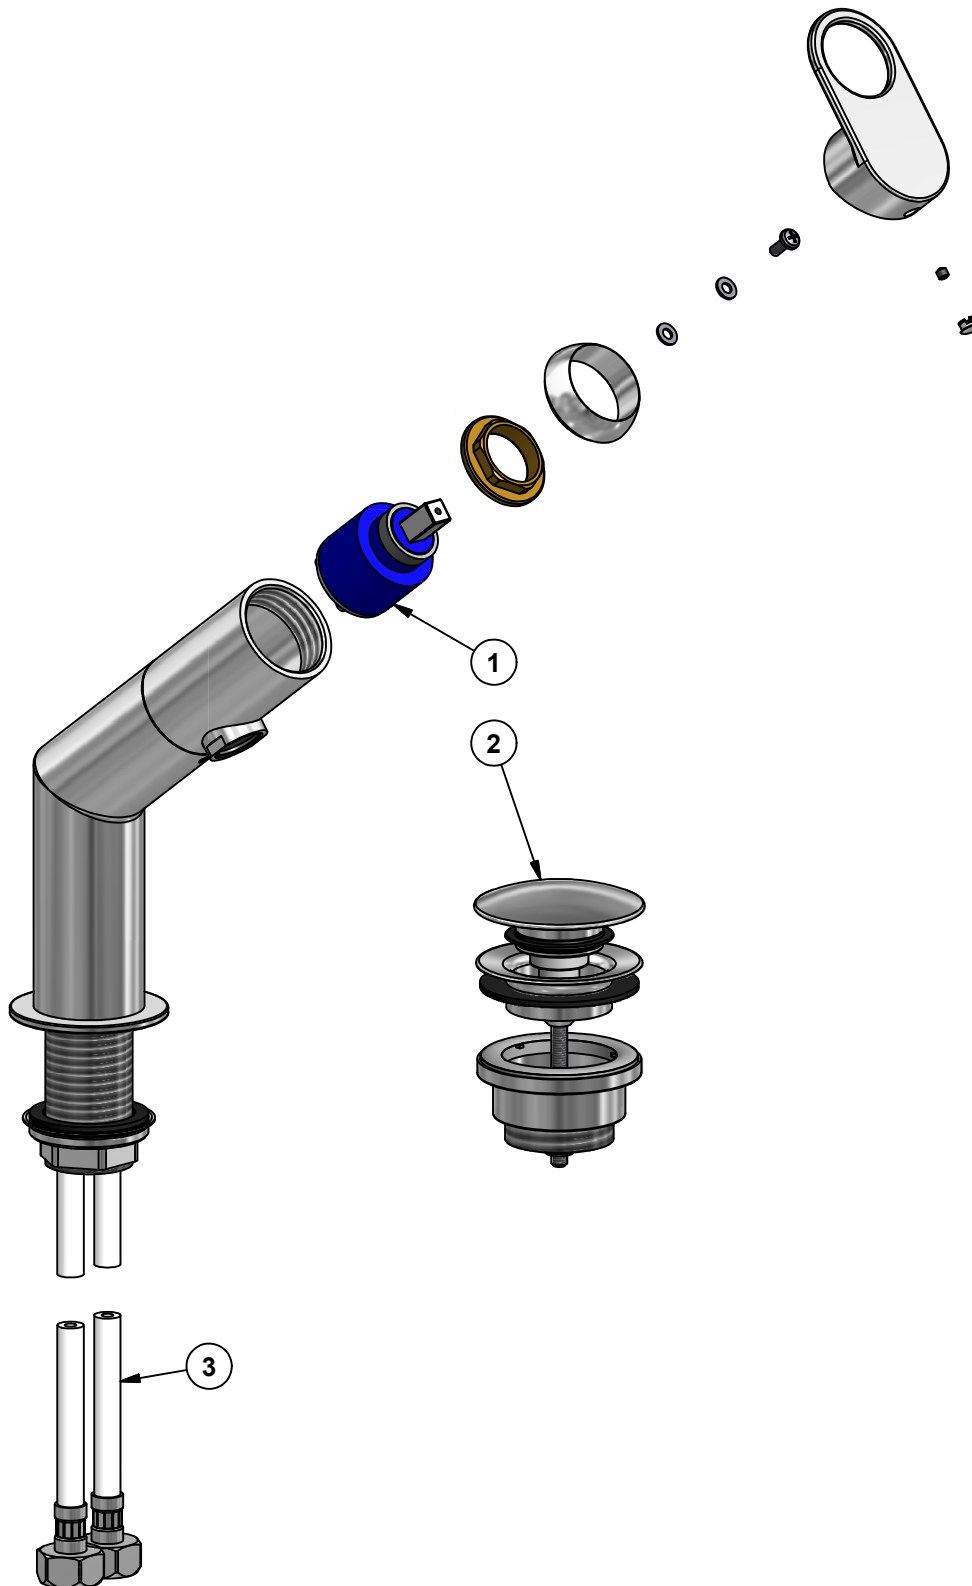

**93991** (Krom, Chrome), **93992** (Matt/Krom, Matt/Chrome)

Pos.	Ant/Qty	Titel / Title	Art.No.
1	1	Keramisk tätning / Ceramic cartridge	98855
2	1	Bottenventil "Pop Up" krom / Waste "Pop Up" chrome	98813
	1	Bottenventil "Pop Up" matt/krom / Waste "Pop Up" matt/chrome	98814
3	2	Anslutningsslang G $\frac{1}{2}$ (R15) L:500 / Flexible hose pex G $\frac{1}{2}$ (R15) L:500	98810