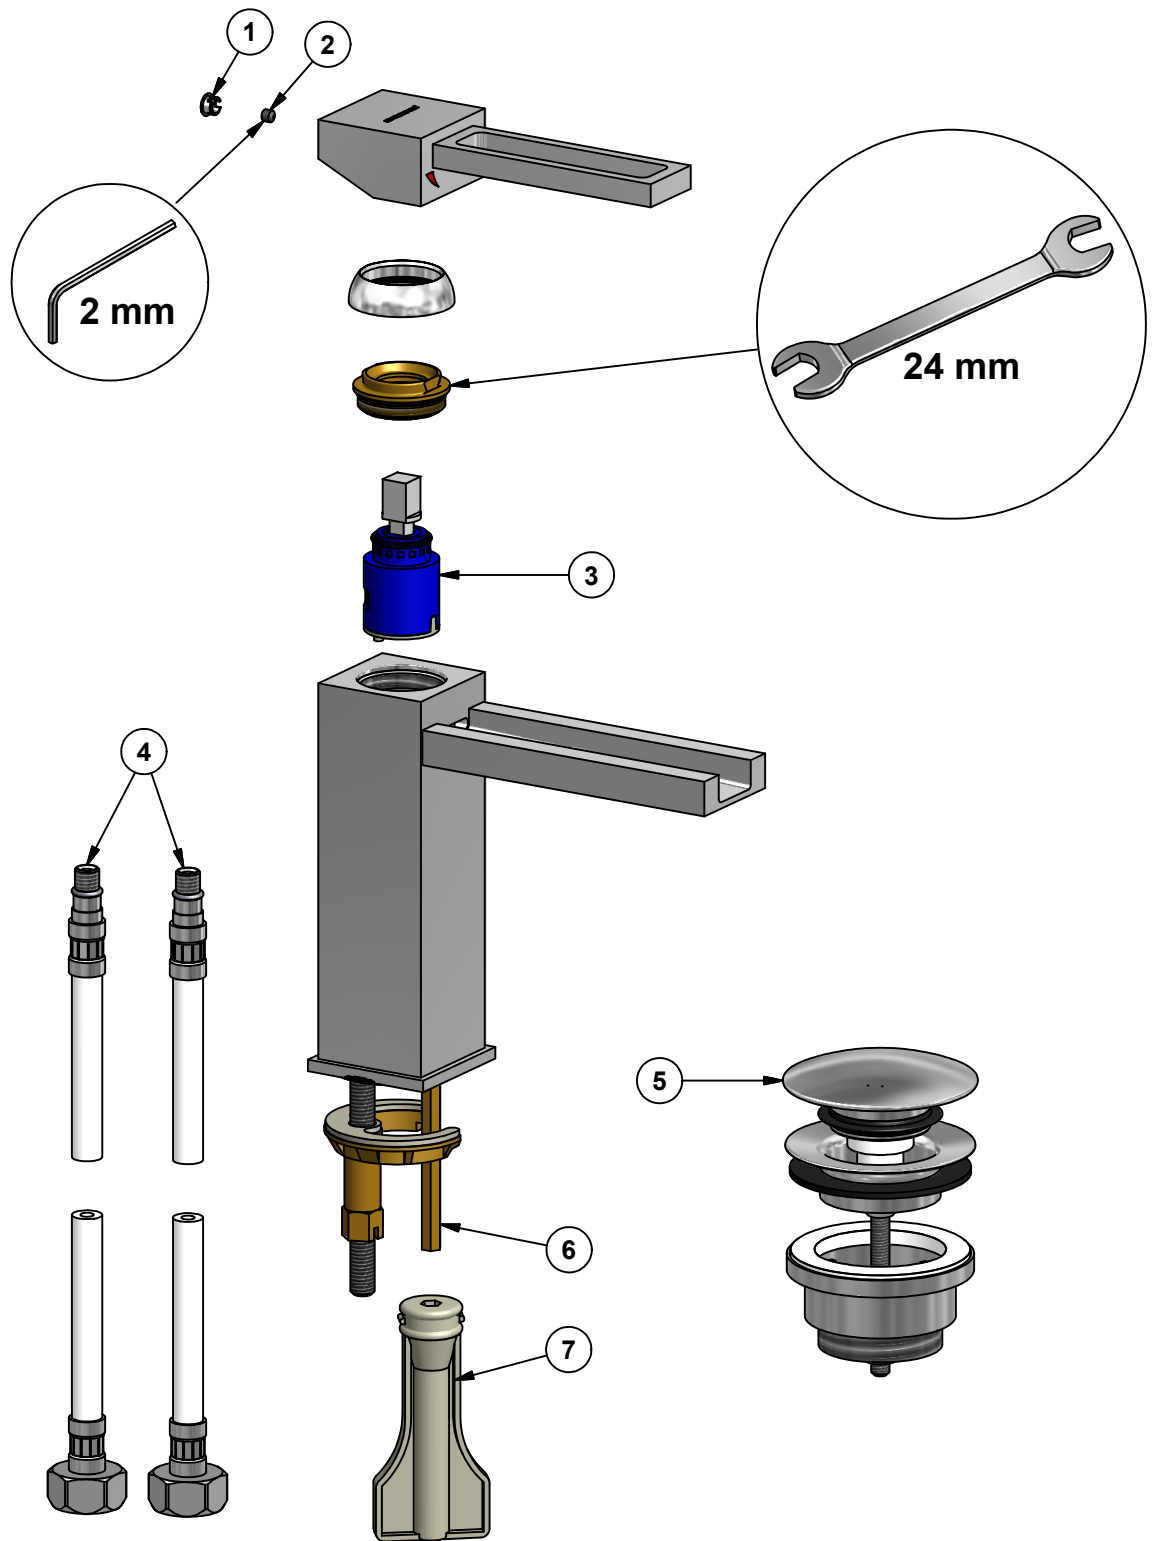

SVEDBERGS®

S

GB

96960 (Mr. Hyde)

Pos.	Ant/Qty	Titel / Title	Art.No.
1	1	Täckhatt krom / Cover nut chrome	98892
2	1	Insexskruv M4x4 / Inox screw M4x4	98892
3	1	Keramisk tätning / Ceramic cartridge	98892
4	2	Anslutningsslang pex G $\frac{1}{2}$ (R15) L: 450 / Connection hose pex G $\frac{1}{2}$ (R15) L: 450	98900
5	1	Bottenventil "Pop Up" krom / Waste "Pop Up" chrome	98813
6	1	Flödesreglerare 0,7 - 5,2 L/min / Flow reduction valve 0,7 - 5,2 L/min	-
7	1	Flödesnyckel / Flow key	-