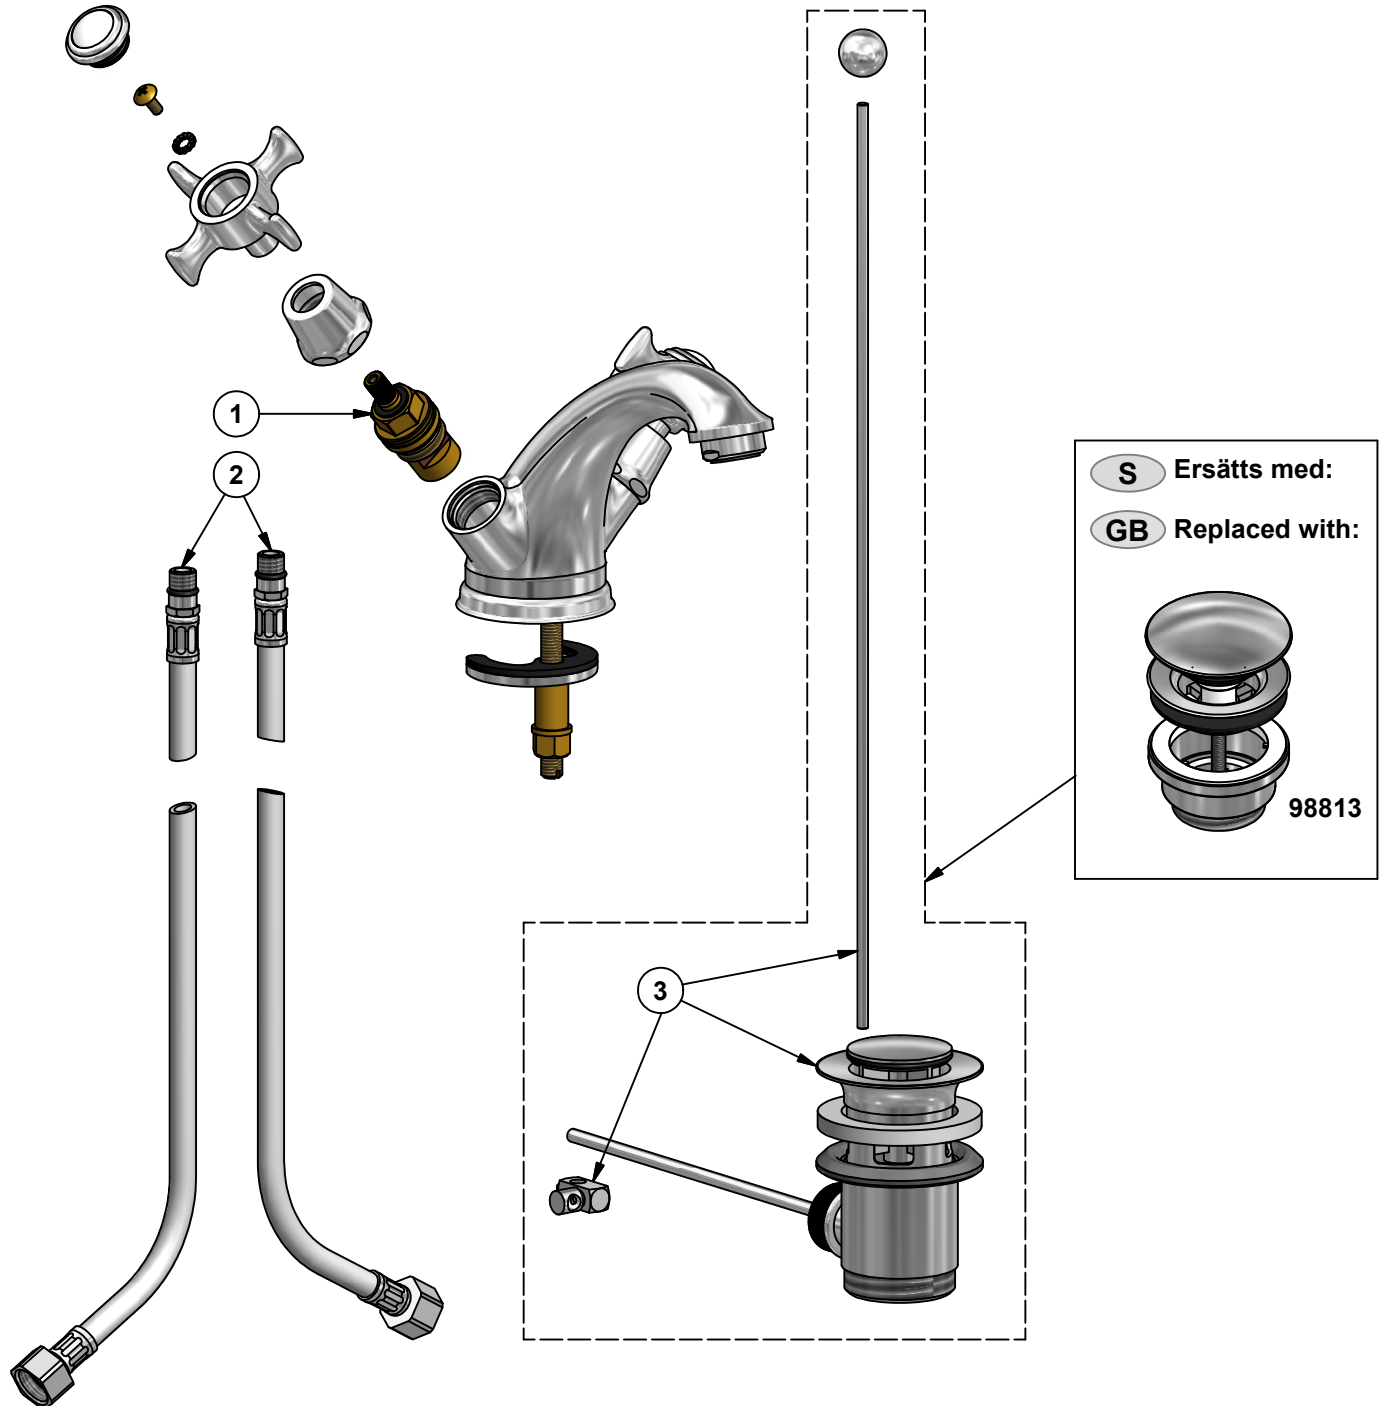

96922 (Krom, Chrome)

S Ersätts med:

GB Replaced with:

98813

Pos.	Ant/Qty	Titel / Title	Art.No.
1	2	Keramisk tätning / Ceramic cartridge	98885
2	2	Anslutnings slang pex G $\frac{3}{8}$ L:350 / Connection hose pex G $\frac{3}{8}$ L:350	98986
3	1	Bottenventil "Pop Up" krom / Waste "Pop Up" chrome	98813