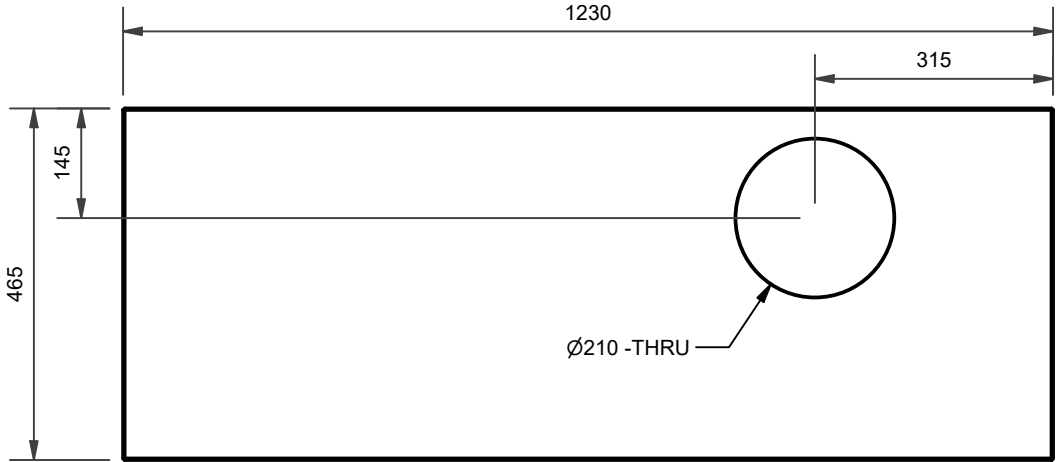

Bänkskivor Tvättställsblandare.
Countertops Washbasin mixer.

Bänkskivor Tvättställsblandare.
Countertops Washbasin mixer.

Bänkskivor Tvättställsblandare.
Countertops Washbasin mixer.

Forma 120x45 C