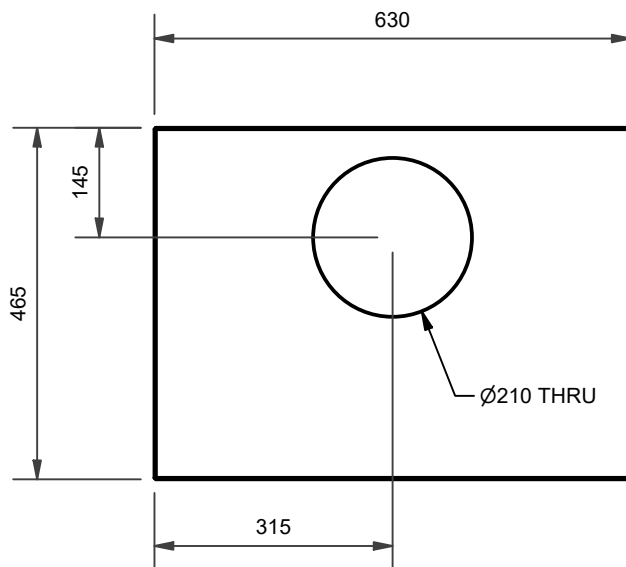

Bänkskivor Tvättställsblandare.
Countertops Washbasin mixer.

Bänkskivor Tvättställsblandare.
Countertops Washbasin mixer.

Bänkskivor Tvättställsblandare.
Countertops Washbasin mixer.

Forma 120x45 C