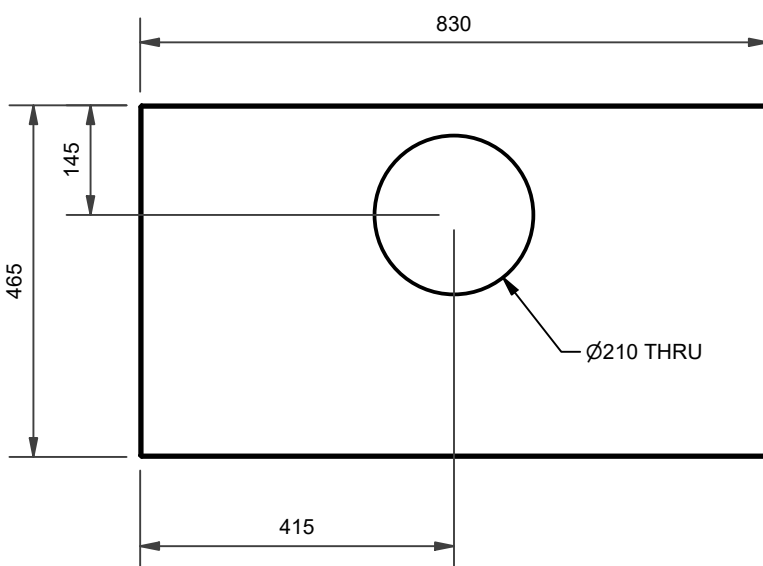

Bänkskivor Tvättställsblandare.
Countertops Washbasin mixer.

Bänkskivor Tvättställsblandare.
Countertops Washbasin mixer.

Bänkskivor Tvättställsblandare.
Countertops Washbasin mixer.

Forma 120x45 C