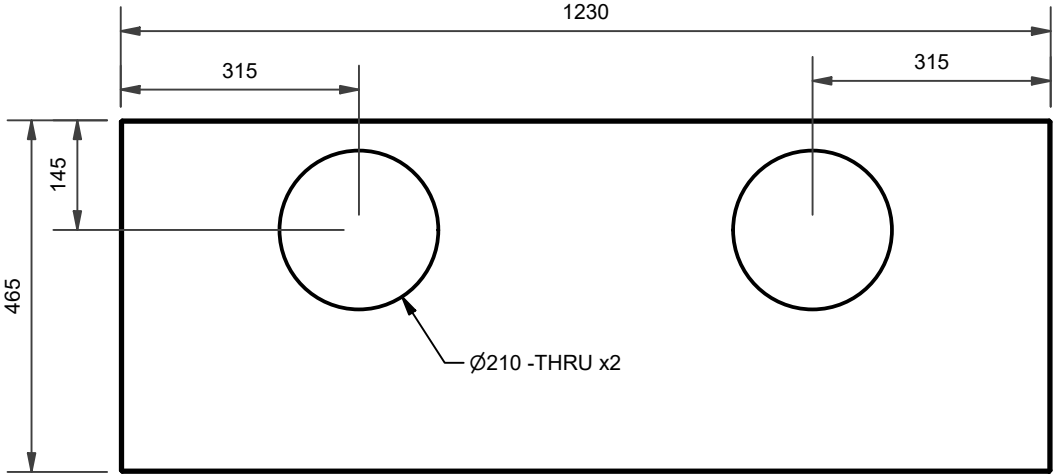

Bänkskivor Tvättställsblandare.
Countertops Washbasin mixer.

Bänkskivor Tvättställsblandare.
Countertops Washbasin mixer.

Bänkskivor Tvättställsblandare.
Countertops Washbasin mixer.

Forma 120x45 C