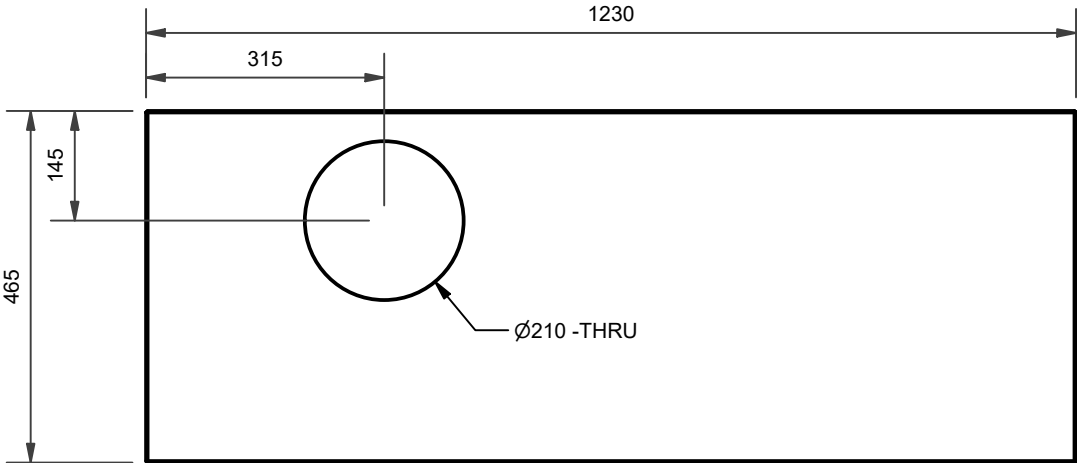

Bänkskivor Tvättställsblandare.
Countertops Washbasin mixer.

Bänkskivor Tvättställsblandare.
Countertops Washbasin mixer.

Bänkskivor Tvättställsblandare.
Countertops Washbasin mixer.

Forma 120x45 C