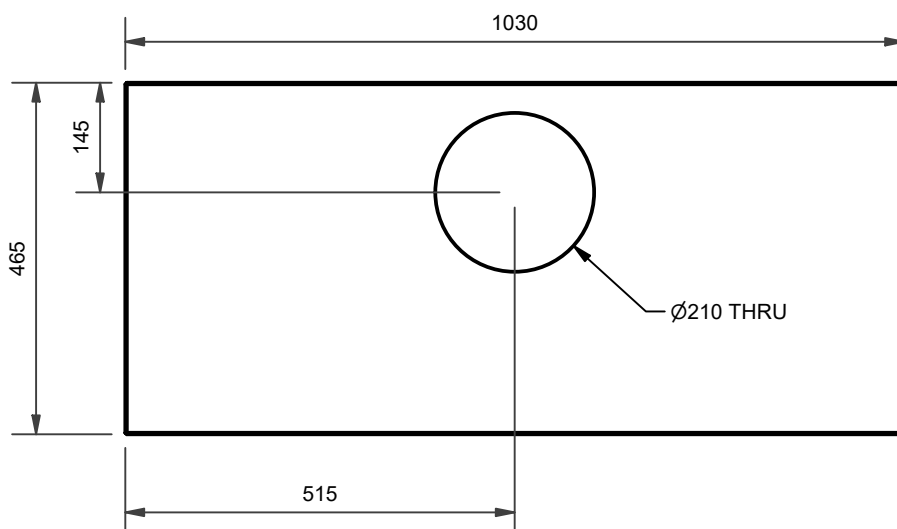

Bänkskivor Tvättställsblandare.
Countertops Washbasin mixer.

Bänkskivor Tvättställsblandare.
Countertops Washbasin mixer.

Bänkskivor Tvättställsblandare.
Countertops Washbasin mixer.

Forma 120x45 C