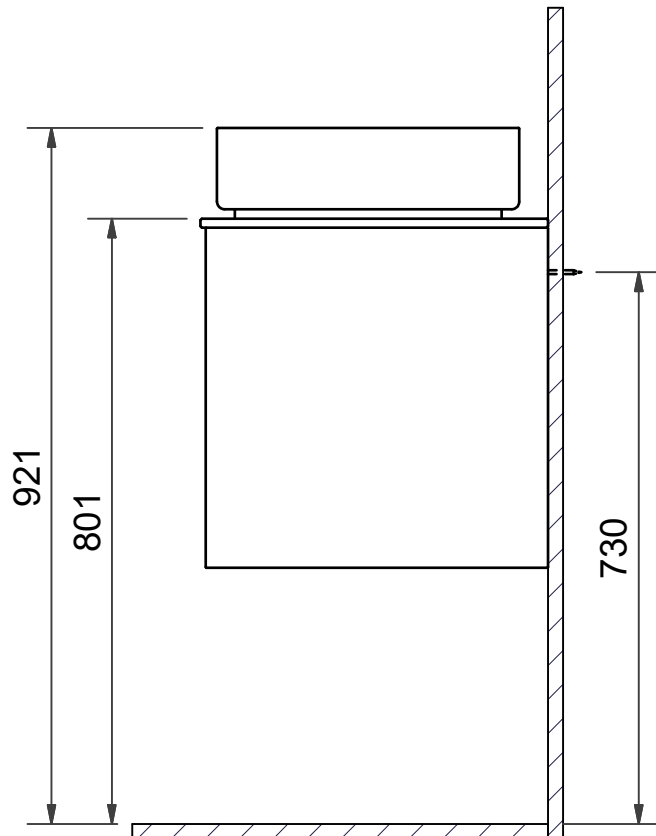

- S** Kortlingsmått Underdel EPOS
- DK** Kobelingsmål underskab EPOS
- GB** Measurements for fitting Vanity unit EPOS

- N** Monteringsmål Underdel EPOS
- FI** Asennusmitat Alaosa EPOS
- RU** Установочные размеры Нижняя часть EPOS

S Installationsmått för el & avlopp i vägg

N Installasjonsmål for el og avløp i vegg

DK Installationsmål for el og afløb i væg

FI Asennusmitat sähkö ja seinäviemäri

GB Measurements for installation of electricity and waste into wall.

RU Монтажные размеры для электричества & канализации в стену

 = **Rekommenderat mått för framdragning av el.**
Anbefalt mål ved fremdragning av elektrisitet.
Anbefalet mål for fremtagning af el.
Suositeltu mitta sähkönsyötölle.
Recommended measurement for electrical wiring
Рекомендуемые размеры для подводки электричества