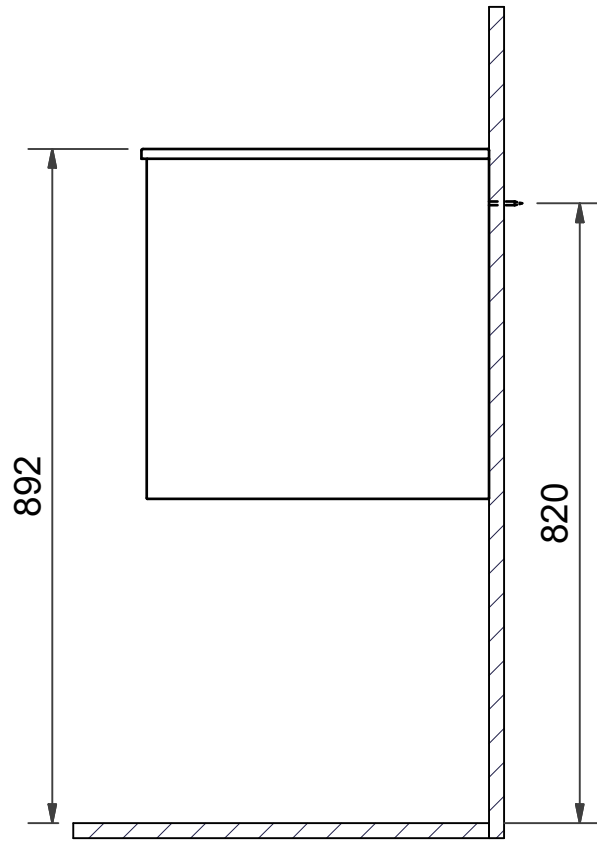

- S** Kortlingsmått Underdel EPOS
- DK** Kobelingsmål underskab EPOS
- GB** Measurements for fitting Vanity unit EPOS

- N** Monteringsmål Underdel EPOS
- FI** Asennusmitat Alaosa EPOS
- RU** Установочные размеры Нижняя часть EPOS

S Installationsmått för el & avlopp i vägg

N Installasjonsmål for el og avløp i vegg

DK Installationsmål for el og afløb i væg

FI Asennusmitat sähkö ja seinäviemäri

GB Measurements for installation of electricity and waste into wall.

RU Монтажные размеры для электричества & канализации в стену

 = **Rekommenderat mått för framdragning av el.**
Anbefalt mål ved fremdragning av elektrisitet.
Anbefalet mål for fremtagning af el.
Suositeltu mitta sähkönsyötölle.
Recommended measurement for electrical wiring
Рекомендуемые размеры для подводки электричества