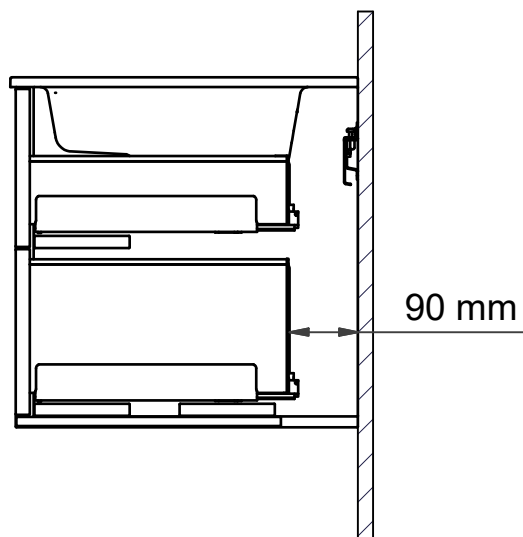

- S** Kortlingsmått Underdel EPOS
- DK** Kobelingsmål underskab EPOS
- GB** Measurements for fitting Vanity unit EPOS

- N** Monteringsmål Underdel EPOS
- FI** Asennusmitat Alaosa EPOS
- RU** Установочные размеры Нижняя часть EPOS

S Installationsmått för el & avlopp i vägg

N Installasjonsmål for el og avløp i vegg

DK Installationsmål for el og afløb i væg

FI Asennusmitat sähkö ja seinäviemäri

GB Measurements for installation of electricity and waste into wall.

RU Монтажные размеры для электричества & канализации в стену

 = **Rekommenderat mått för framdragning av el.**
Anbefalt mål ved fremdragning av elektrisitet.
Anbefalet mål for fremtagning af el.
Suositeltu mitta sähkönsyötölle.
Recommended measurement for electrical wiring
Рекомендуемые размеры для подводки электричества