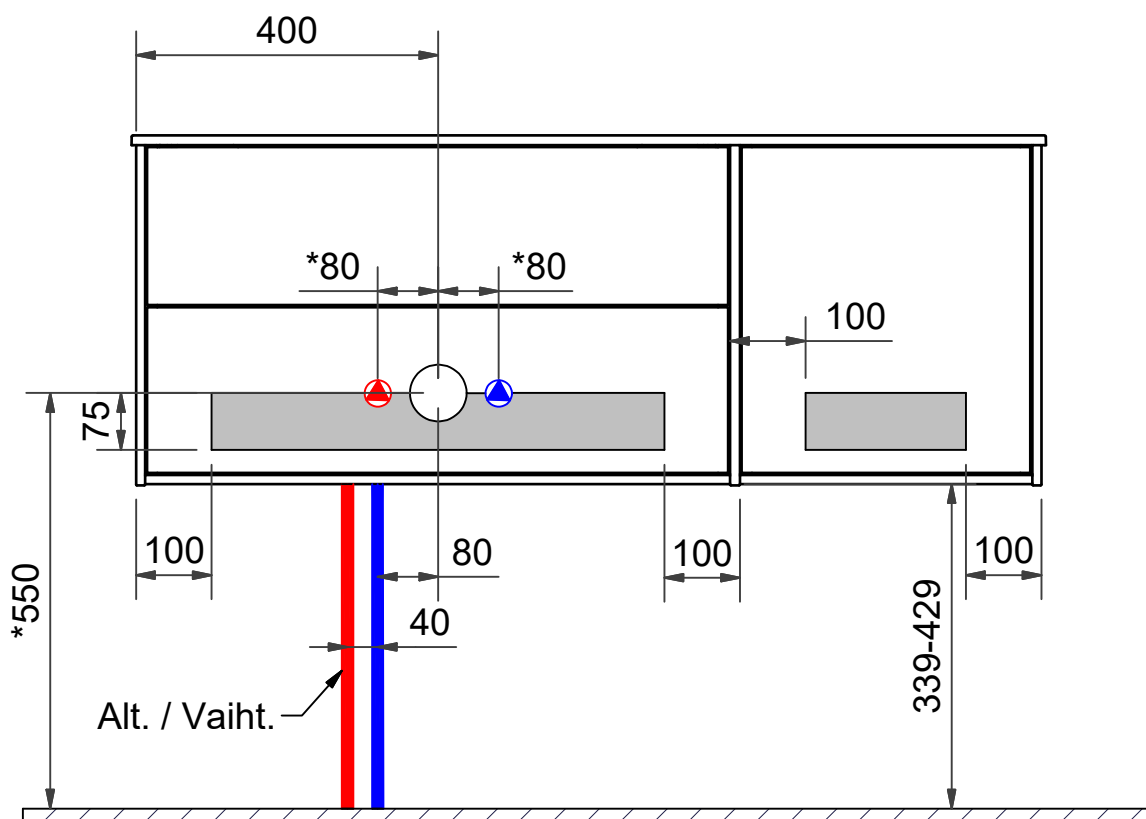

- S** Kortlingsmått Underdel EPOS
- DK** Kobelingsmål underskab EPOS
- GB** Measurements for fitting Vanity unit EPOS

- N** Monteringsmål Underdel EPOS
- FI** Asennusmitat Alaosa EPOS
- RU** Установочные размеры Нижняя часть EPOS

S Installationsmått för el & avlopp i vägg

N Installasjonsmål for el og avløp i vegg

DK Installationsmål for el og afløb i væg

FI Asennusmitat sähkö ja seinäviemäri

GB Measurements for installation of electricity and waste into wall.

RU Монтажные размеры для электричества & канализации в стену

 = **Rekommenderat mått för framdragning av el.**
Anbefalt mål ved fremdragning av elektrisitet.
Anbefalet mål for fremtagning af el.
Suositeltu mitta sähkönsyötölle.
Recommended measurement for electrical wiring
Рекомендуемые размеры для подводки электричества